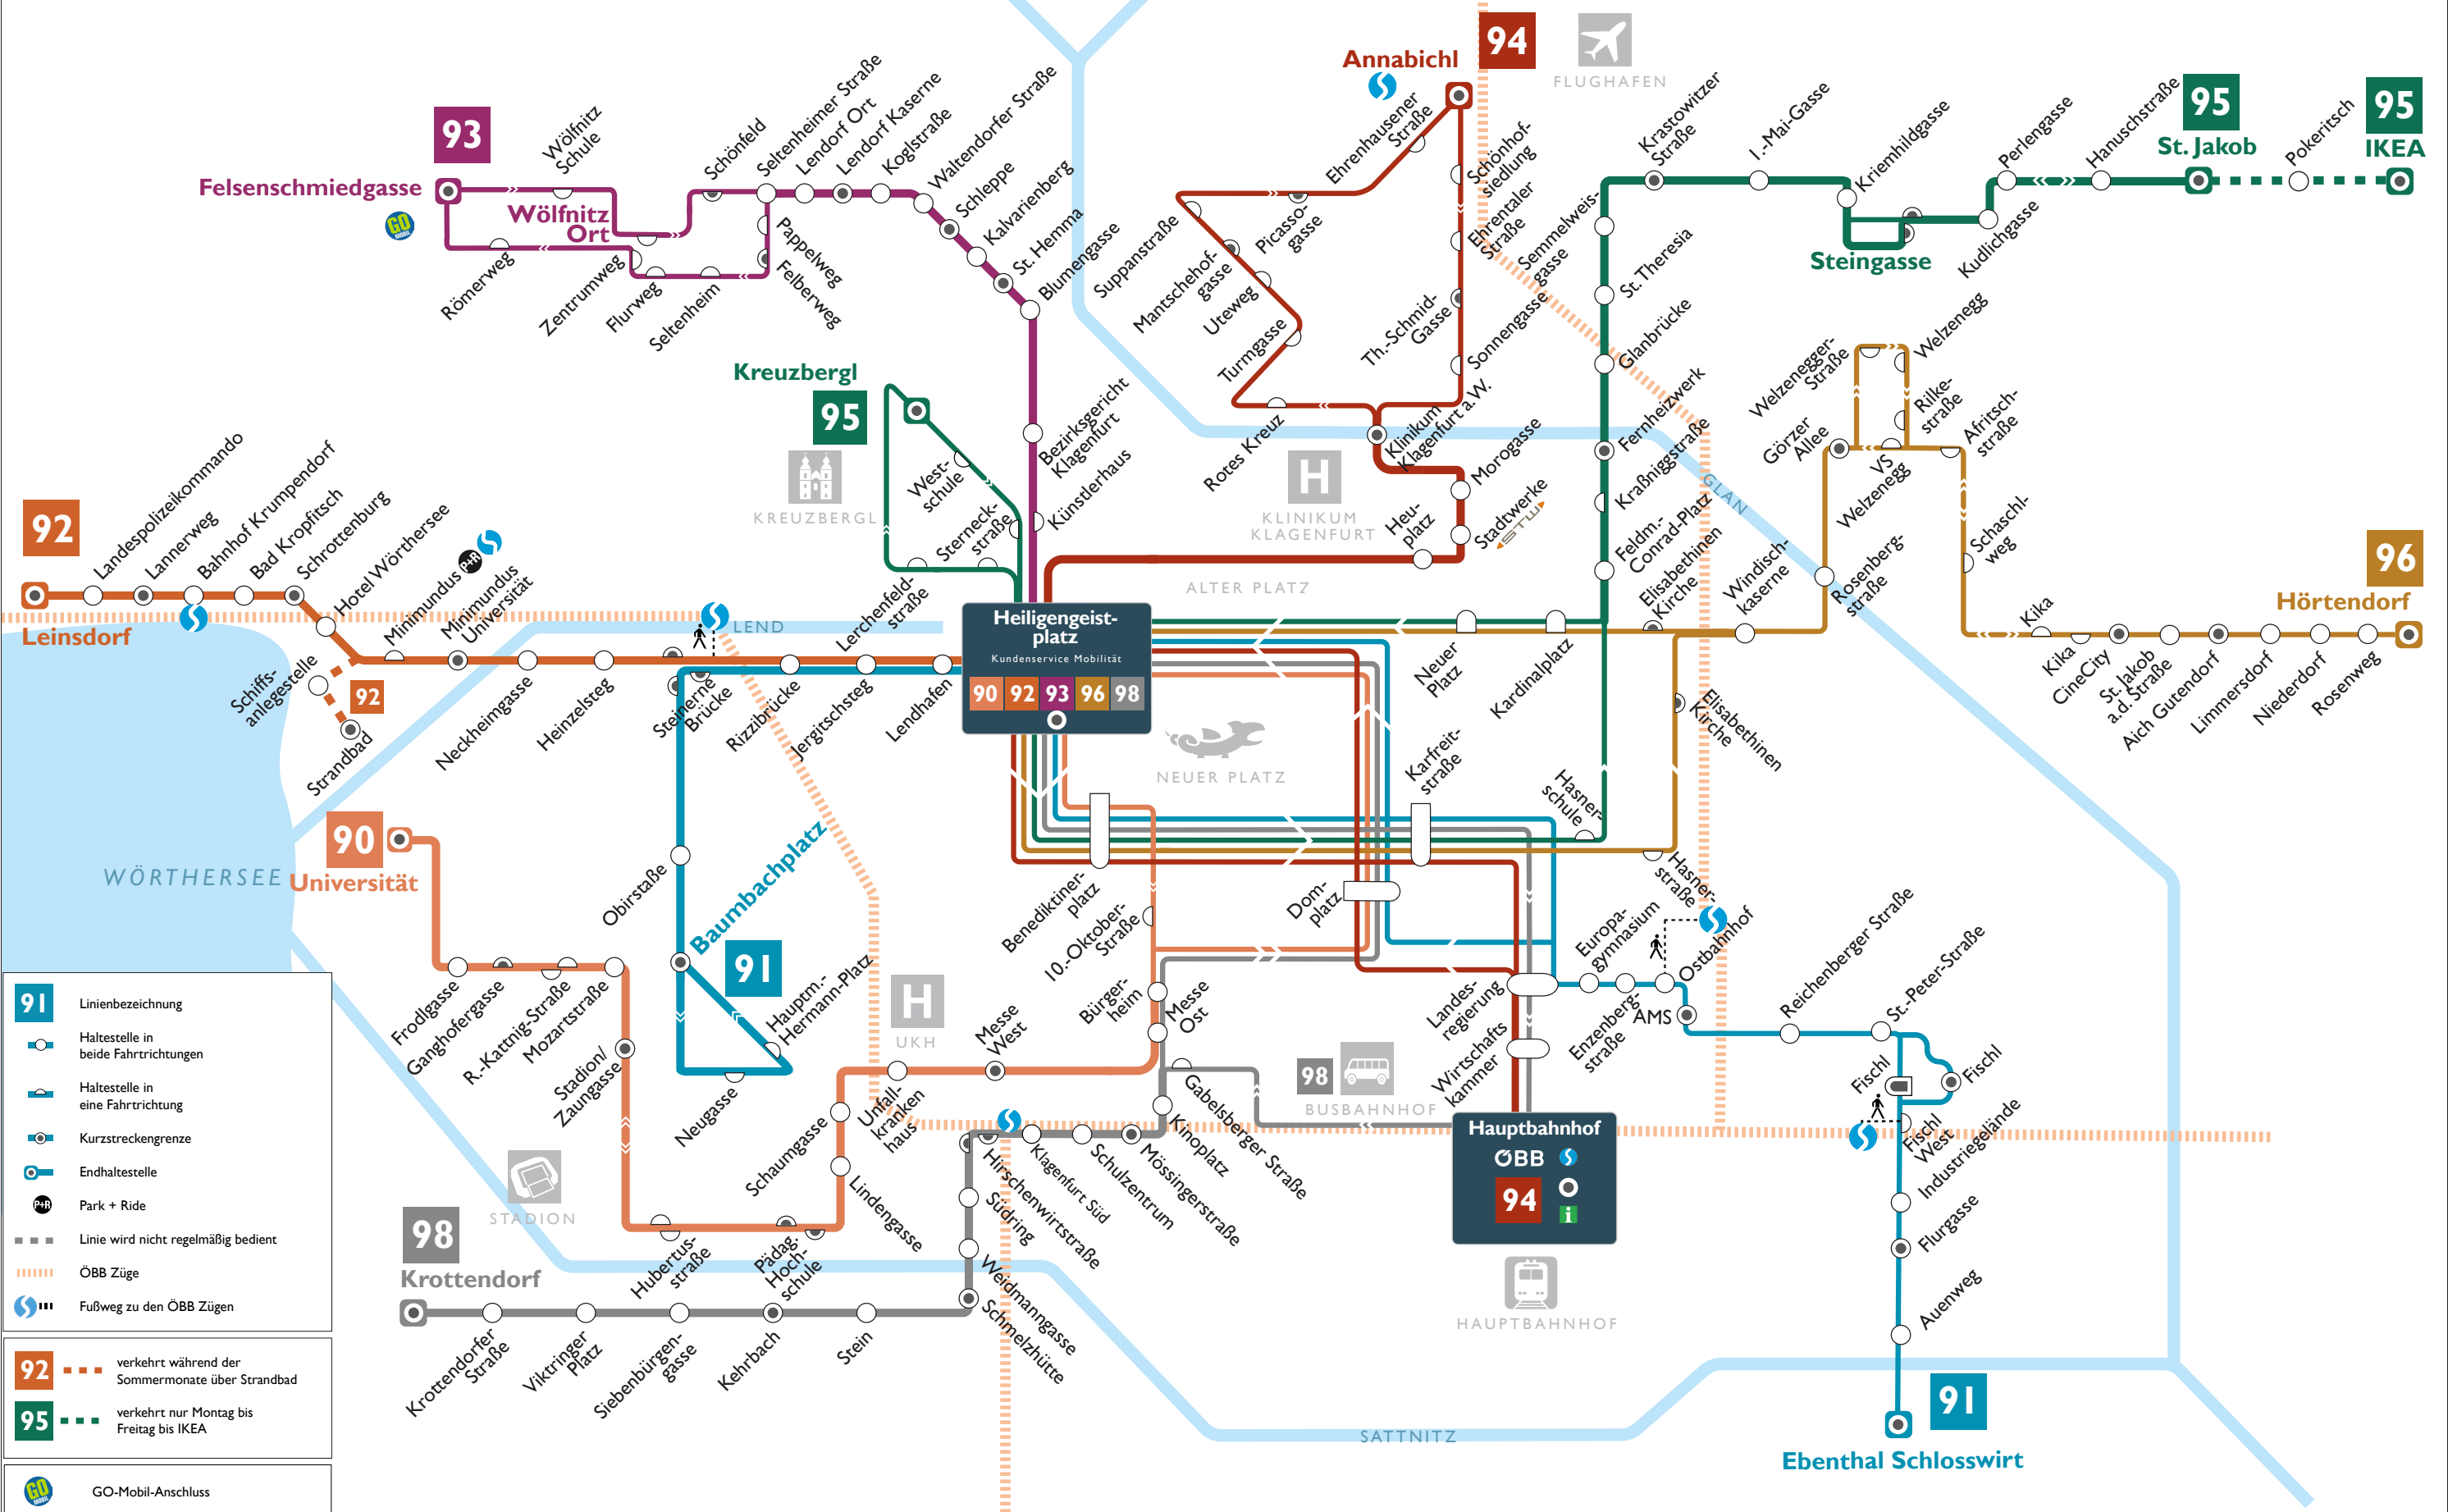

# Abendlinien

Gültig ab 9.9.2019

**91** Linienbezeichnung

- Haltestelle in beide Fahrrichtungen
- Haltestelle in eine Fahrrichtung
- Kurzstreckengrenze
- Endhaltestelle
- Park + Ride
- Line wird nicht regelmäßig bedient
- ÖBB Züge
- Fußweg zu den ÖBB Zügen

**92** verkehrt während der Sommermonate über Strandbad

**95** verkehrt nur Montag bis Freitag bis IKEA

GO-Mobil-Anschluss