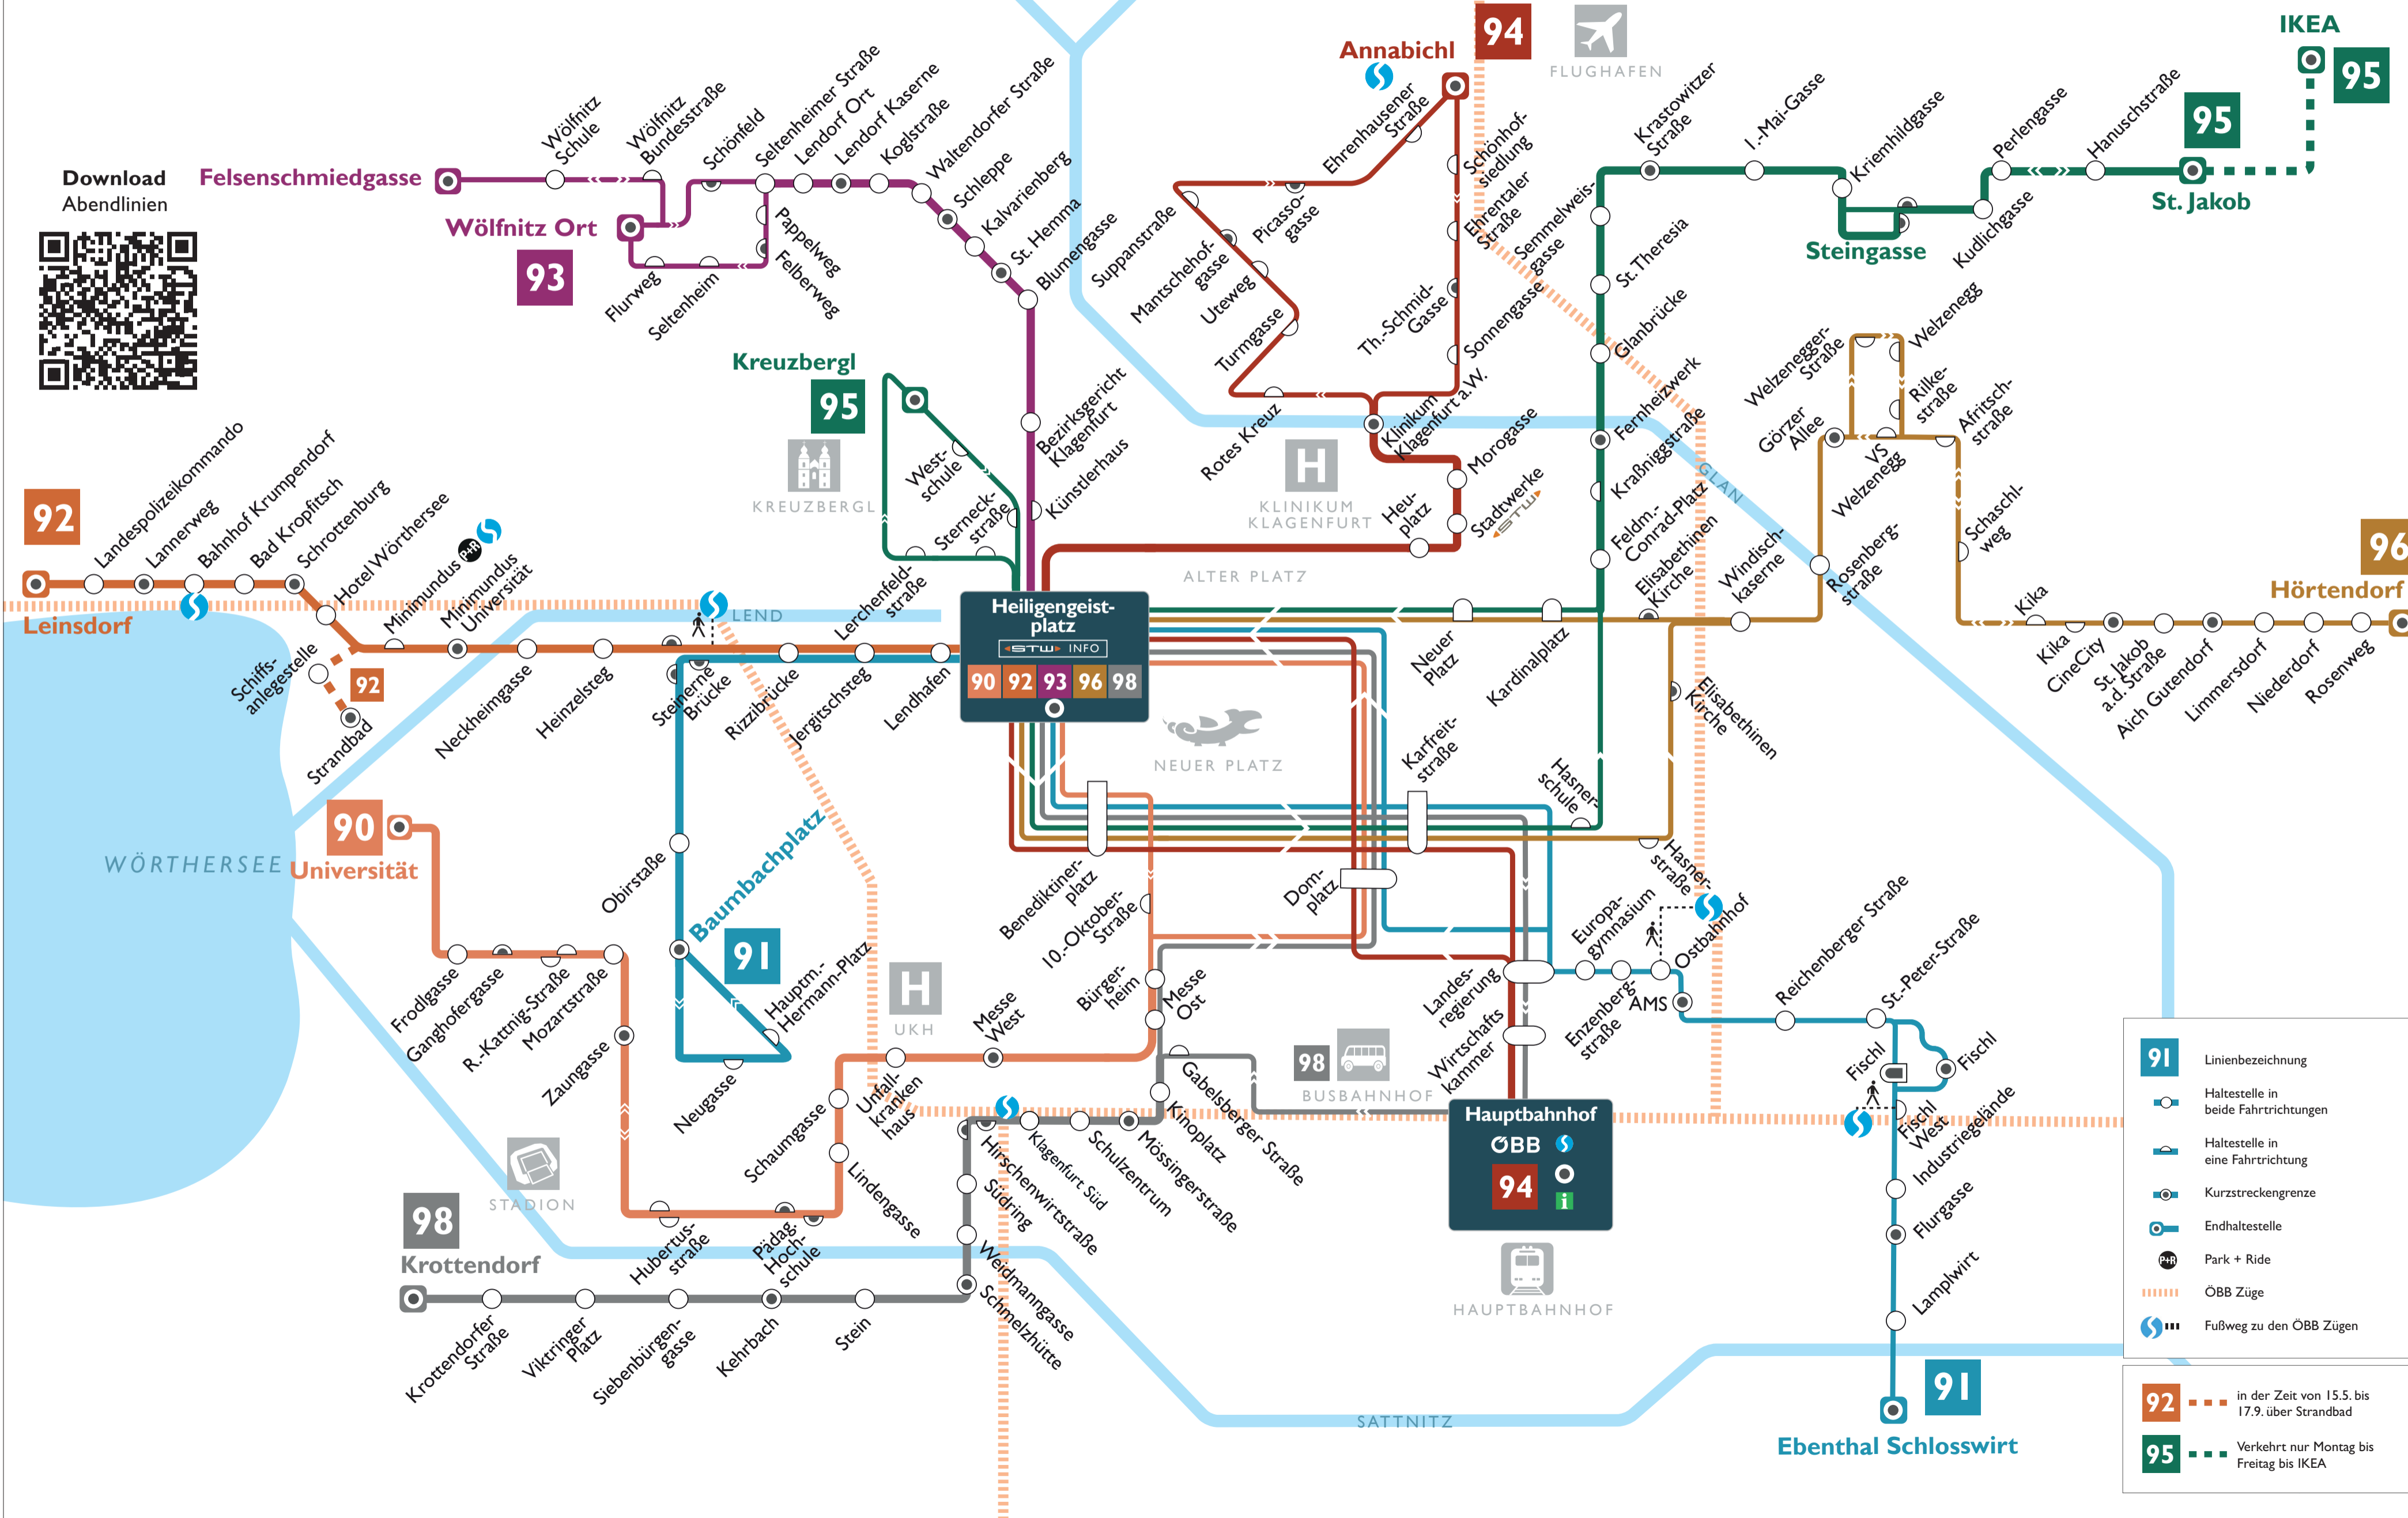

Abendlinien

Gültig ab 16.10.2016

Stadtwerke Klagenfurt
die MOBILITÄT

Download
Abendlinien

91 Linienbezeichnung

- Haltestelle in beide Fahrrichtungen
- Haltestelle in eine Fahrrichtung
- Kurzstreckengrenze
- Endhaltestelle
- Park + Ride
- ÖBB Züge
- Fußweg zu den ÖBB Zügen

92 in der Zeit von 15.5. bis 17.9. über Strandbad

95 Verkehrt nur Montag bis Freitag bis IKEA