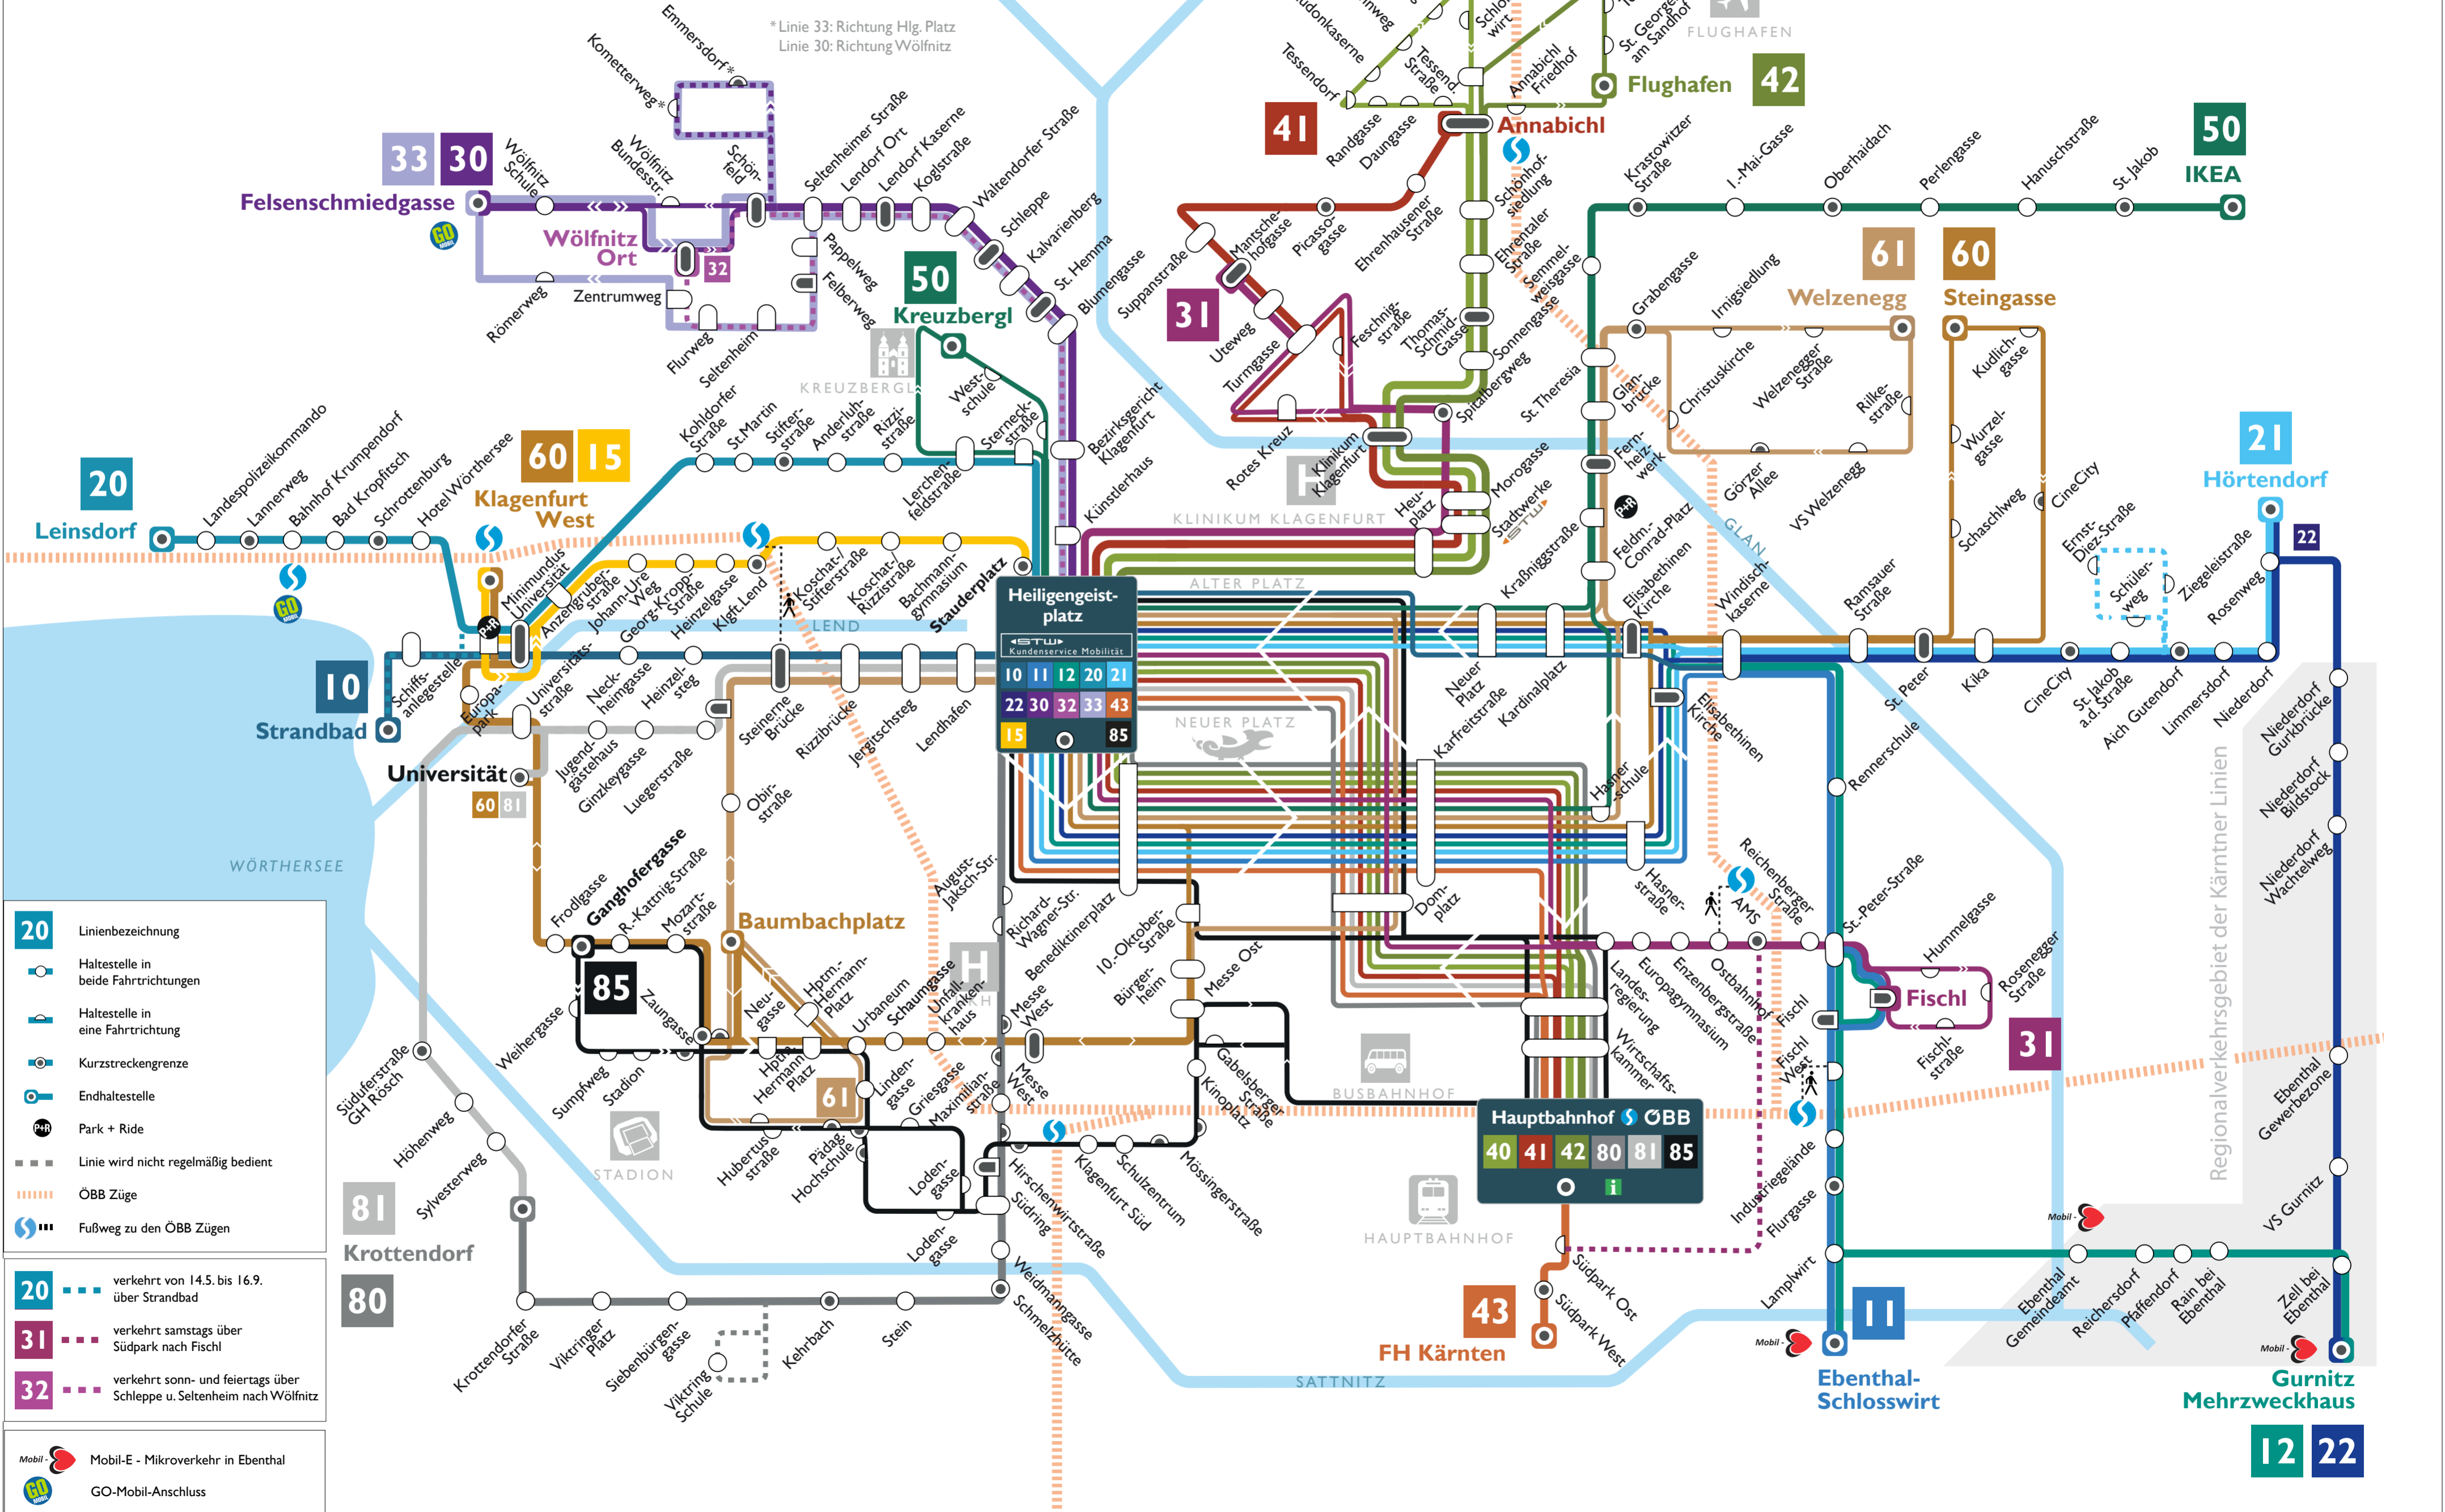

Taglinien

Gültig ab 12.02.2018

* Linie 33: Richtung Hlg. Platz
Linie 30: Richtung Wölfnitz

Heiligengeistplatz

10	11	12	20	21
22	30	32	33	43
15				85

Hauptbahnhof

40	41	42	80	81	85
----	----	----	----	----	----

- 20** Linienbezeichnung
 - Haltestelle in beide Fahrrichtungen
 - ◡ Haltestelle in eine Fahrrichtung
 - ⊕ Kurzstreckengrenze
 - ⊙ Endhaltestelle
 - P+R Park + Ride
 - Linie wird nicht regelmäßig bedient
 - ÖBB Züge
 - ☀ Fußweg zu den ÖBB Zügen
- 20** verkehrt von 14.5 bis 16.9 über Strandbad
 - 31** verkehrt samstags über Südpark nach Fischl
 - 32** verkehrt sonn- und feiertags über Schleppe u. Seltenheim nach Wölfnitz
- Mobil-E Mikroverkehr in Ebenthal
 - GO-Mobil-Anschluss

Regionalverkehrsgebiet der Kärntner Linien

12 22