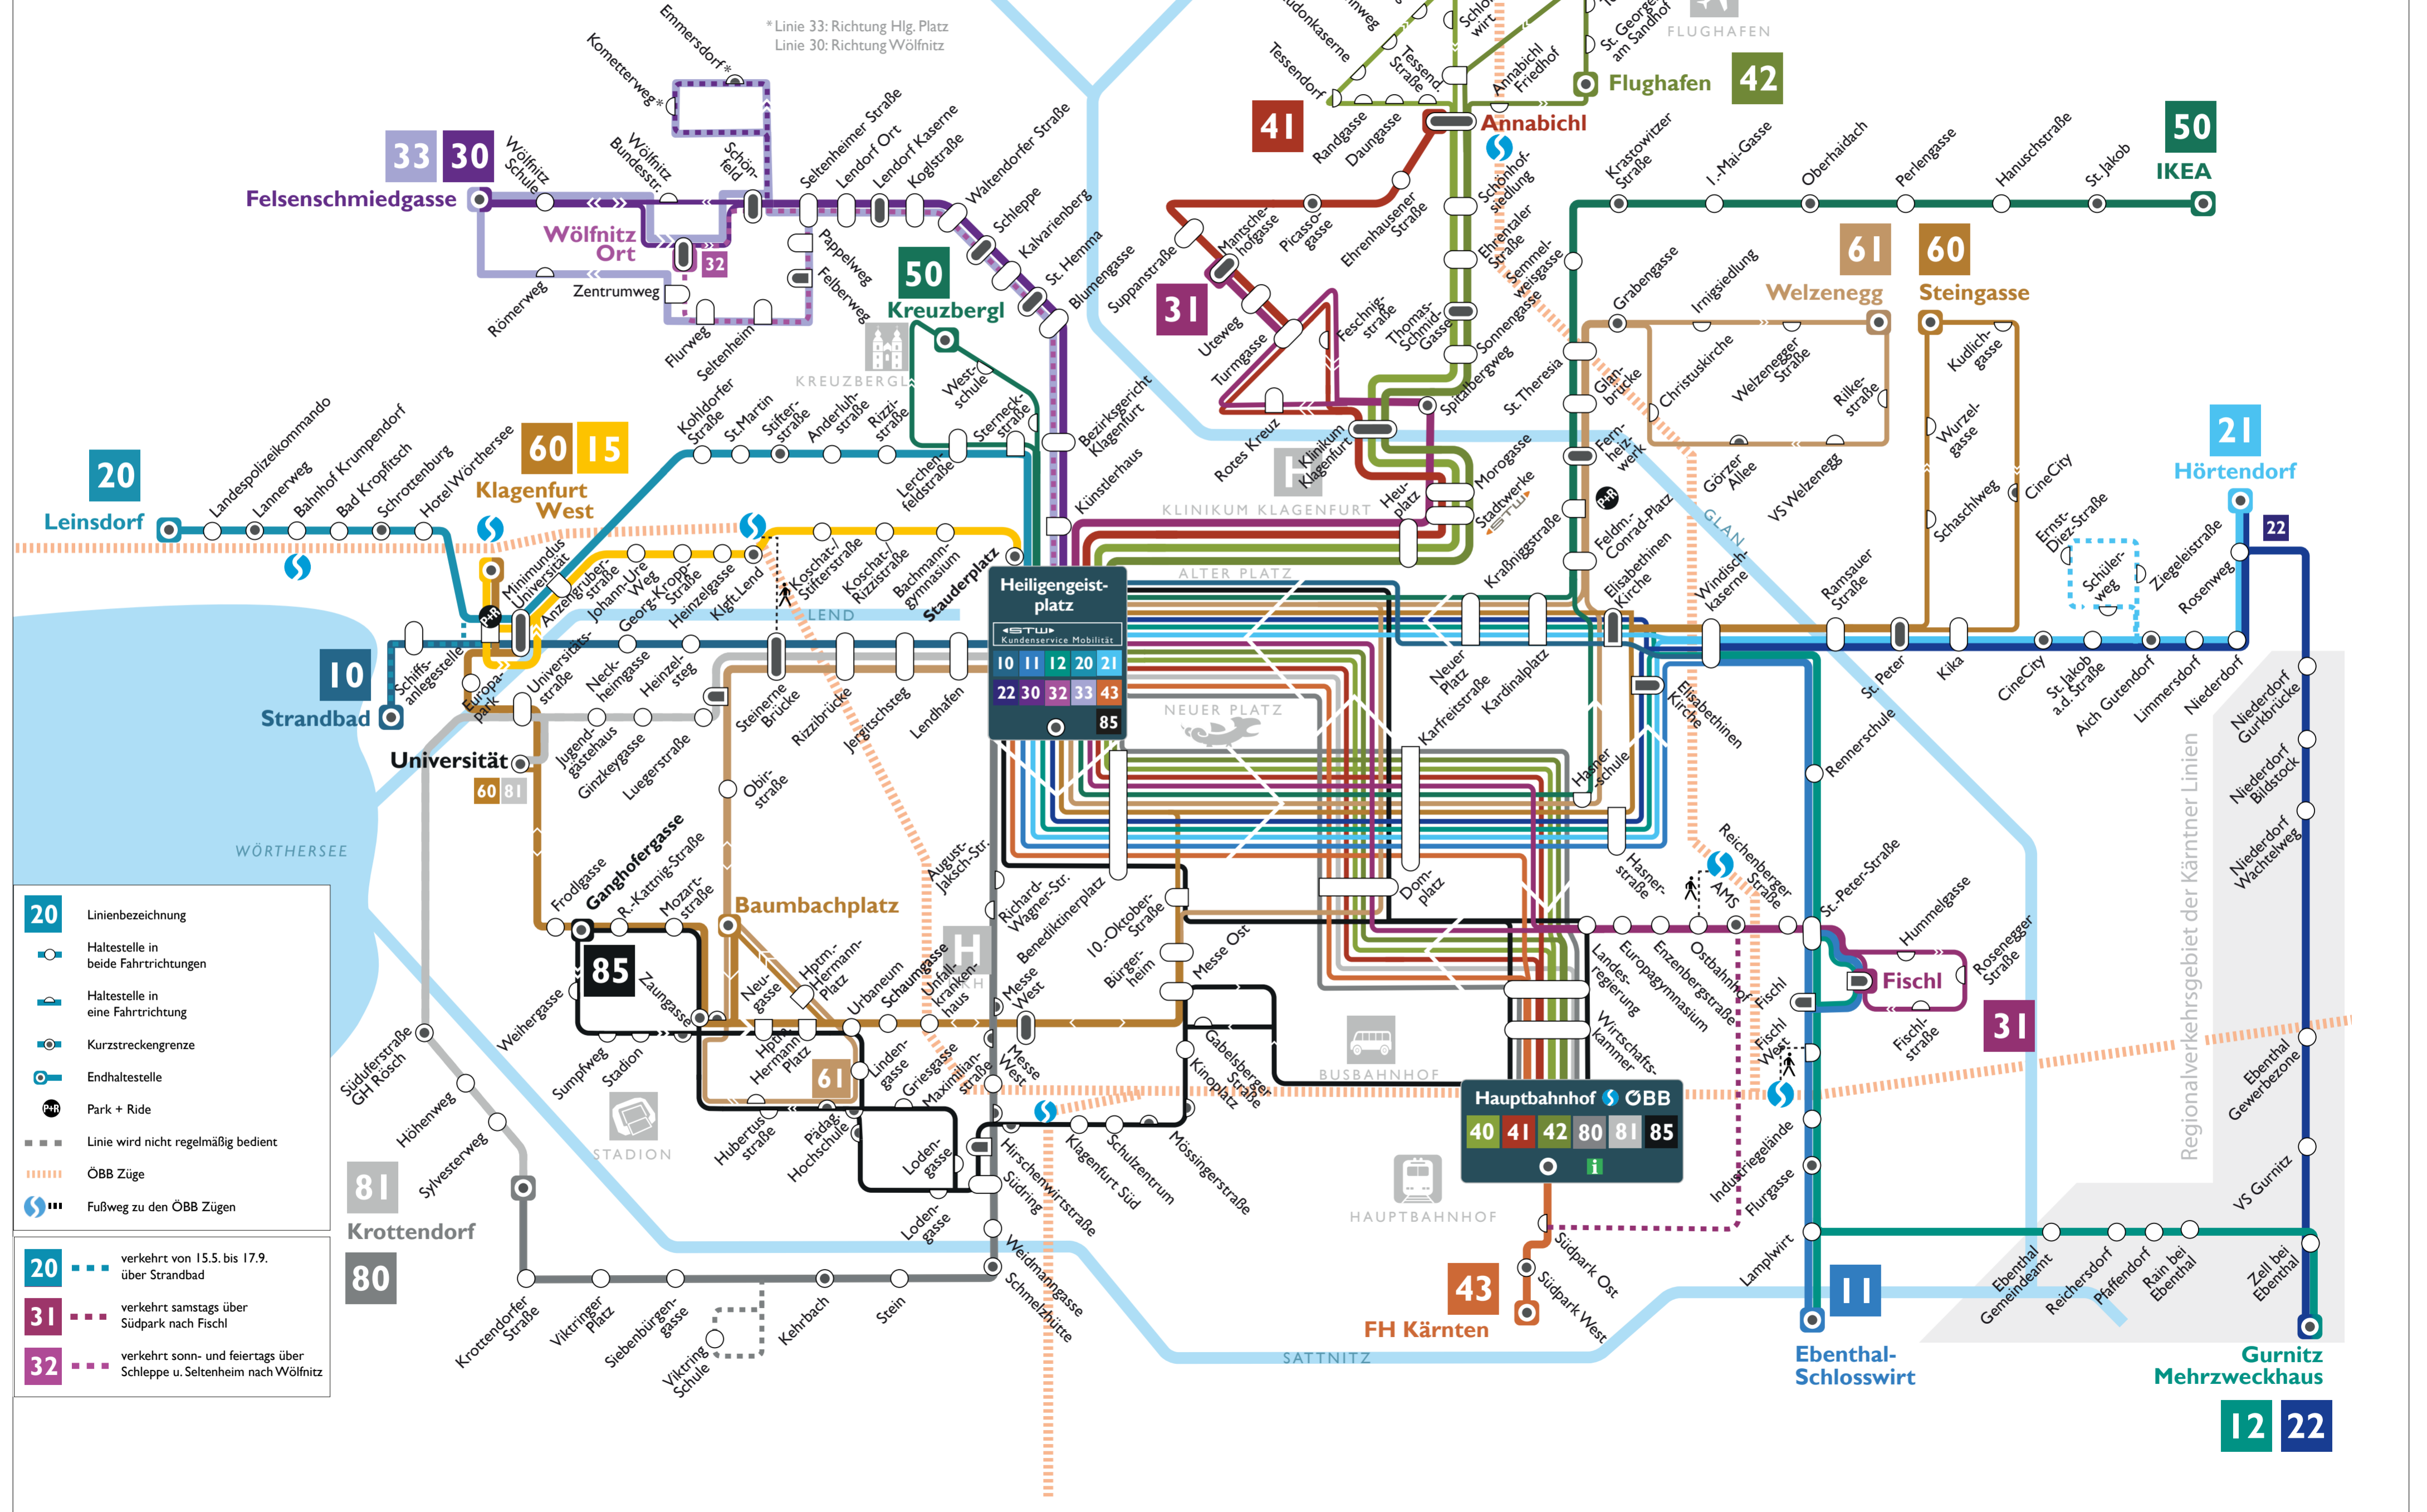

Taglinien

Gültig ab 03.07.2017

* Linie 33: Richtung Hlg. Platz
Linie 30: Richtung Wölfnitz

- 20** Linienbezeichnung
 - Haltestelle in beide Fahrrichtungen
 - Haltestelle in eine Fahrrichtung
 - Kurzstreckengrenze
 - Endhaltestelle
 - Park + Ride
 - Linie wird nicht regelmäßig bedient
 - ÖBB Züge
 - Fußweg zu den ÖBB Zügen
-
- 20** ... verkehrt von 15.5. bis 17.9. über Strandbad
 - 31** ... verkehrt samstags über Südpark nach Fischl
 - 32** ... verkehrt sonn- und feiertags über Schleppe u. Seltenheim nach Wölfnitz

Heiligegeistplatz

STW Kundenservice Mobilität

10	11	12	20	21
22	30	32	33	43
85				

Hauptbahnhof

ÖBB

40	41	42	80	81	85
----	----	----	----	----	----

Regionalverkehrsgebiet der Kärntner Linien