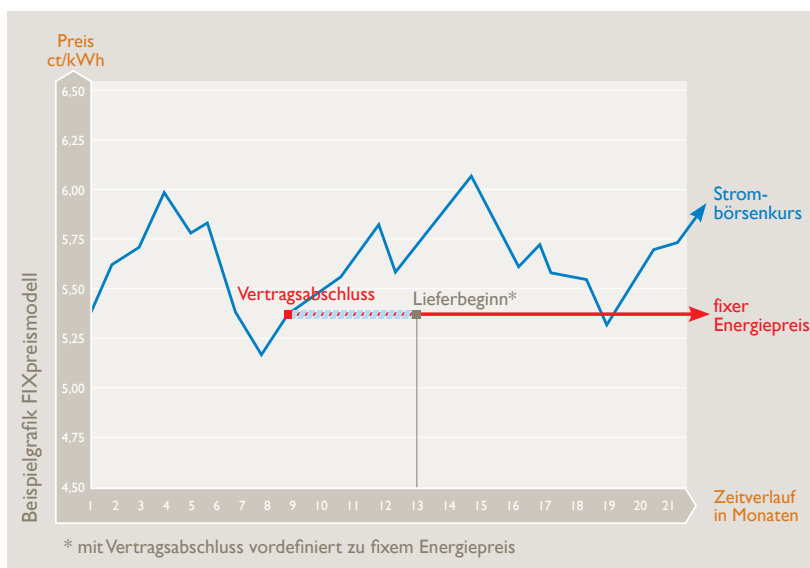

› Transparenz

Sie erhalten eine transparente, nachvollziehbare Rechnung.

Ihre Strategie entscheidet, wie wettbewerbsfähig Ihre Energiekosten in Zukunft sind. Ihr Fixpreismodell der Energie Klagenfurt GmbH gilt für Stromlieferungen von 0,1 bis zu 10 GWh.

Unsere Energie-Experten sind für Sie da und unterstützen Sie gerne!

Kontakt

Vertrieb
Tel. +43 463 521-772, vertrieb@stw.at
St. Veiter Straße 31, 9020 Klagenfurt am Wörthersee