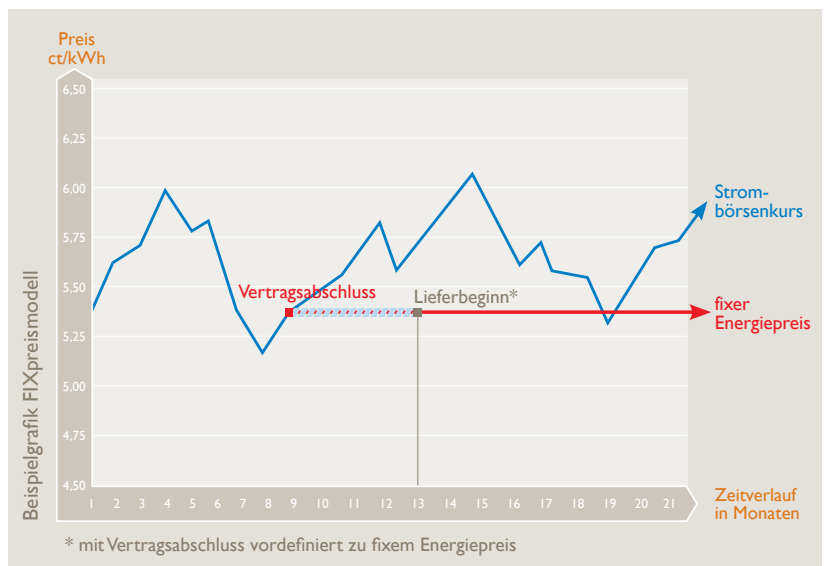

› Transparenz

Sie erhalten eine transparente, nachvollziehbare Rechnung.

Ihre Strategie entscheidet, wie wettbewerbsfähig Ihre Energiekosten in Zukunft sind. Ihr Fixpreismodell der Energie Klagenfurt GmbH gilt für Stromlieferungen von 0,1 bis zu 10 GWh.

Unsere Energie-Experten sind für Sie da und unterstützen Sie gerne!

Kontakt

Vertrieb
Tel. +43 463 521-772, vertrieb@stw.at
St. Veiter Straße 31, 9020 Klagenfurt am Wörthersee