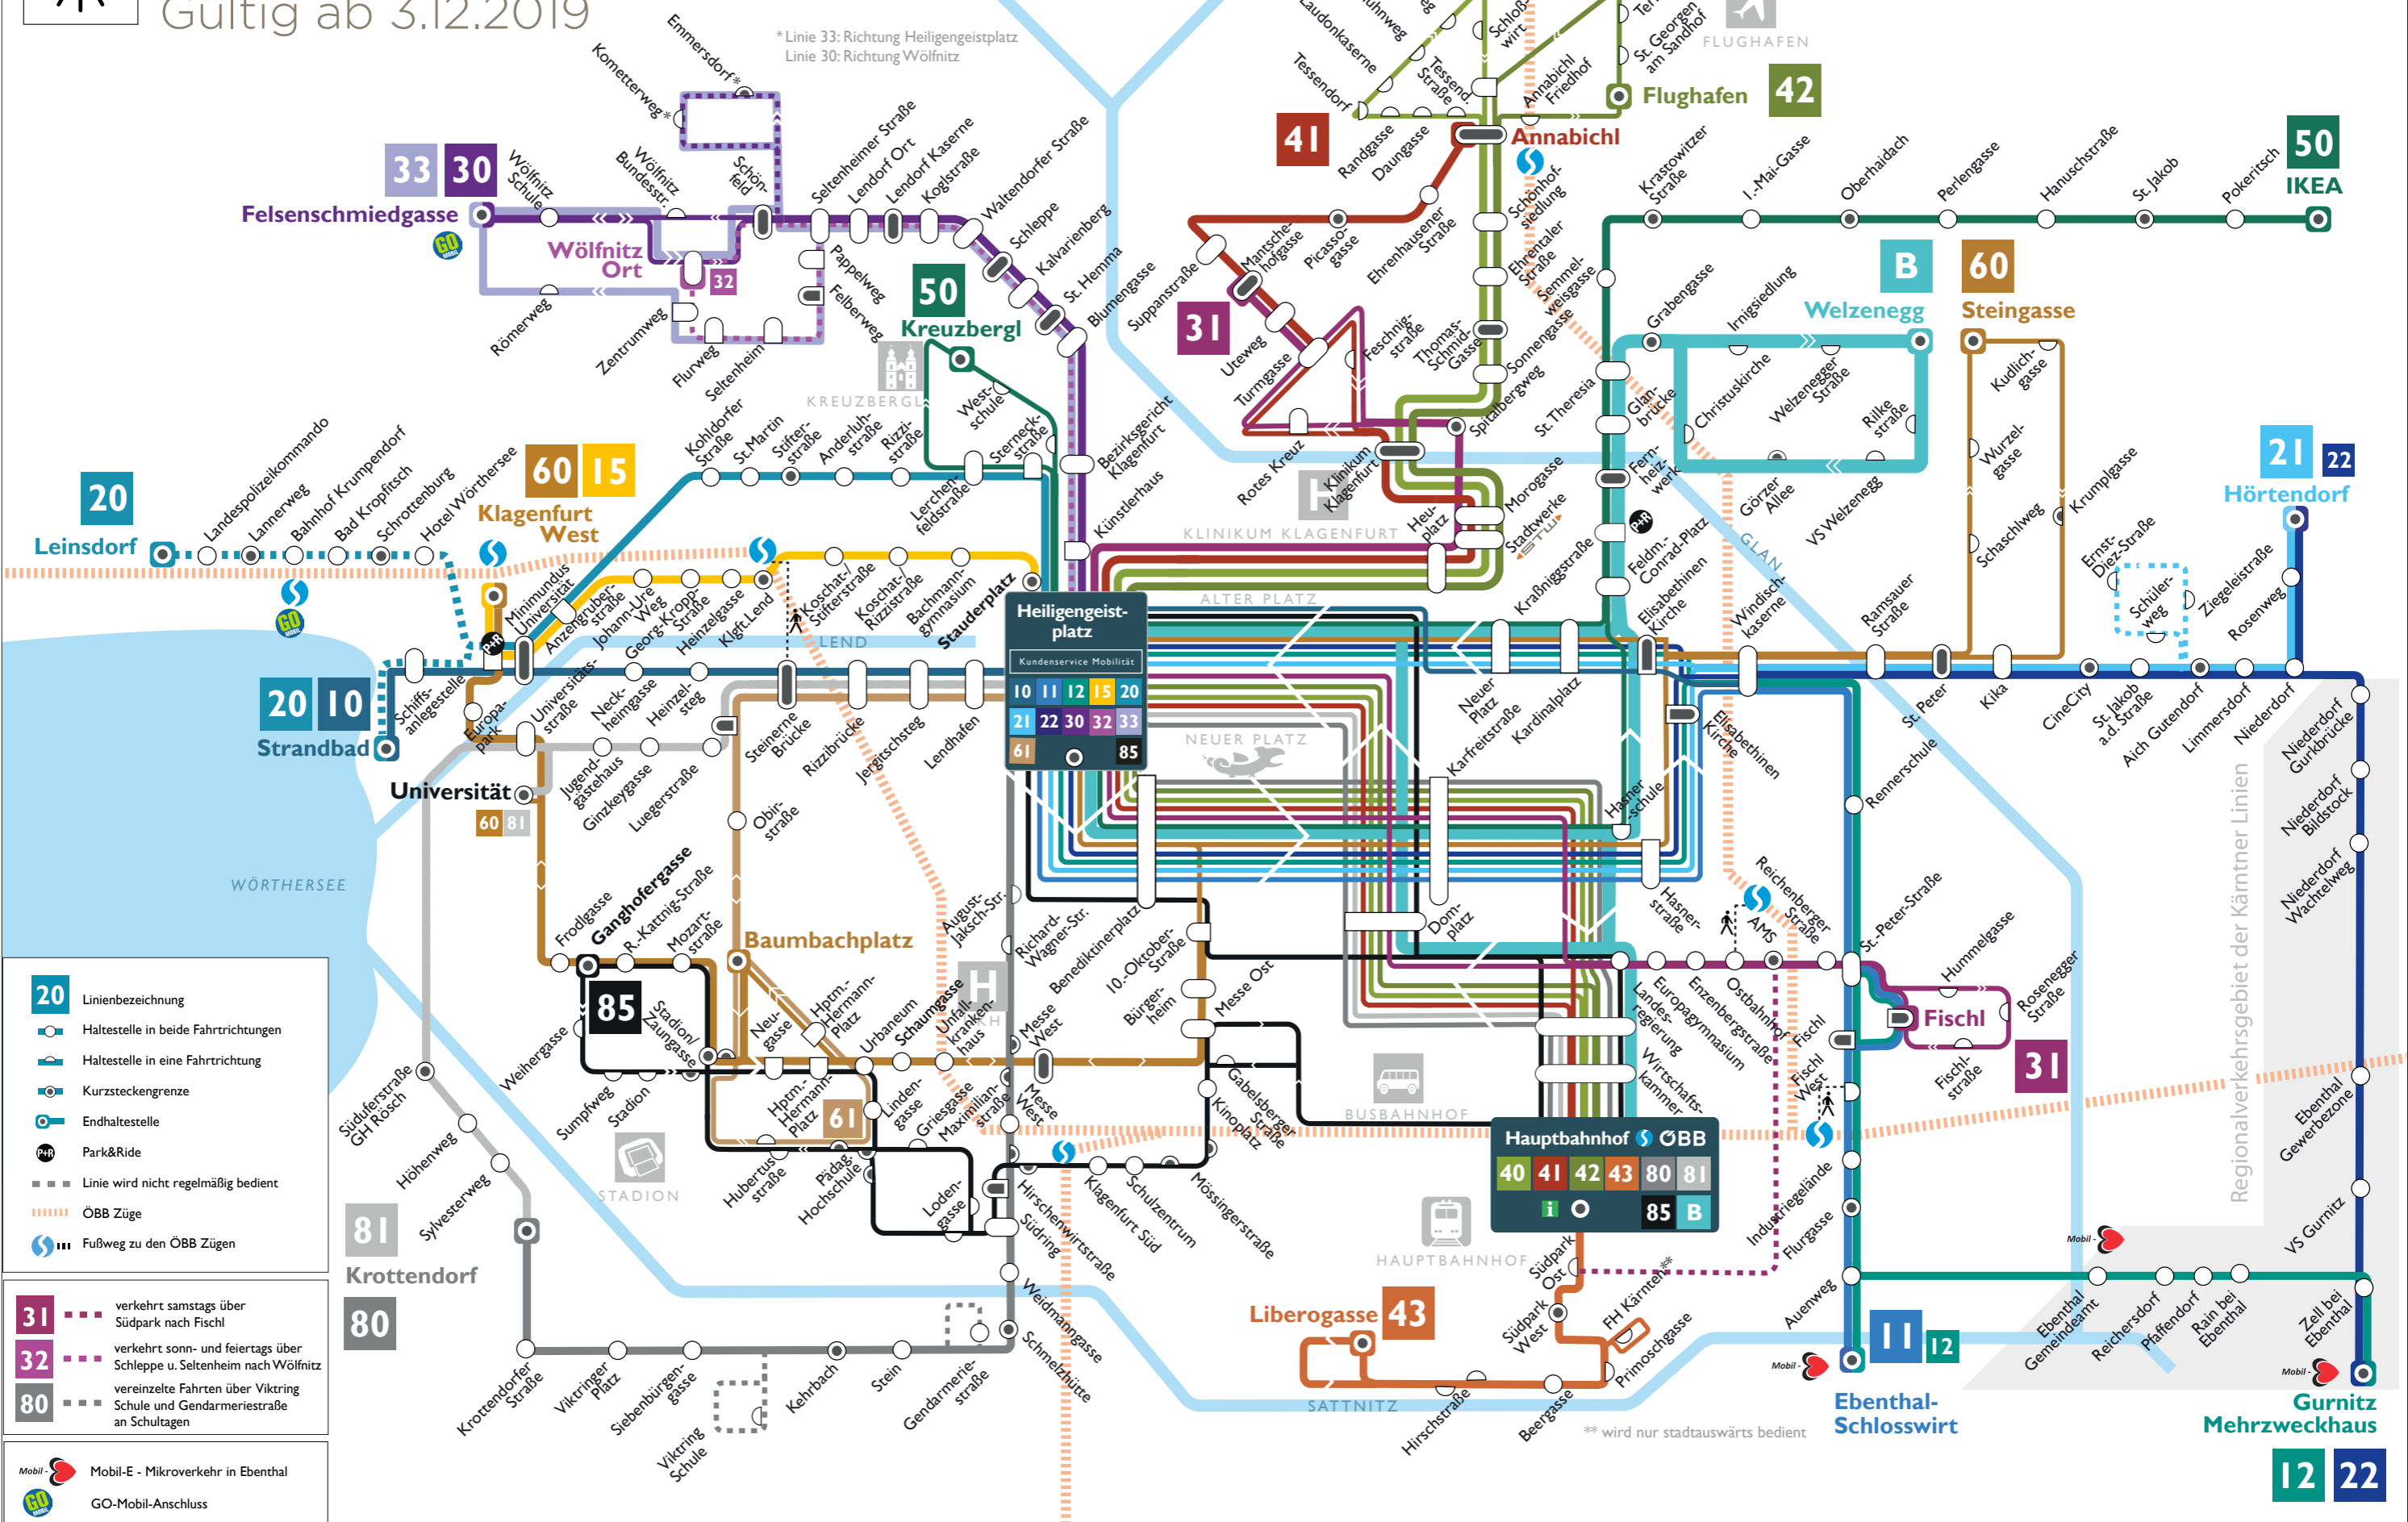

Taglinien

Gültig ab 3.12.2019

* Linie 33: Richtung Heiligengeistplatz
Linie 30: Richtung Wölfnitz

- 20** Linienbezeichnung
- Haltestelle in beide Fahrrichtungen
- Haltestelle in eine Fahrrichtung
- Kurzsteckengrenze
- Endhaltestelle
- Park&Ride
- Linie wird nicht regelmäßig bedient
- ÖBB Züge
- Fußweg zu den ÖBB Zügen

- 31** verkehrt samstags über Südpark nach Fischl
- 32** verkehrt sonn- und feiertags über Schleppe u. Seltenheim nach Wölfnitz
- 80** vereinzelt Fahrten über Viktring Schule und Gendarmieriestraße an Schultagen

- Mobil-E - Mikroverkehr in Ebenthal
- GO-Mobil-Anschluss

Heiligengeistplatz

10	11	12	15	20
21	22	30	32	33
61				85

Hauptbahnhof

40	41	42	43	80	81
i					85
					B

12 22