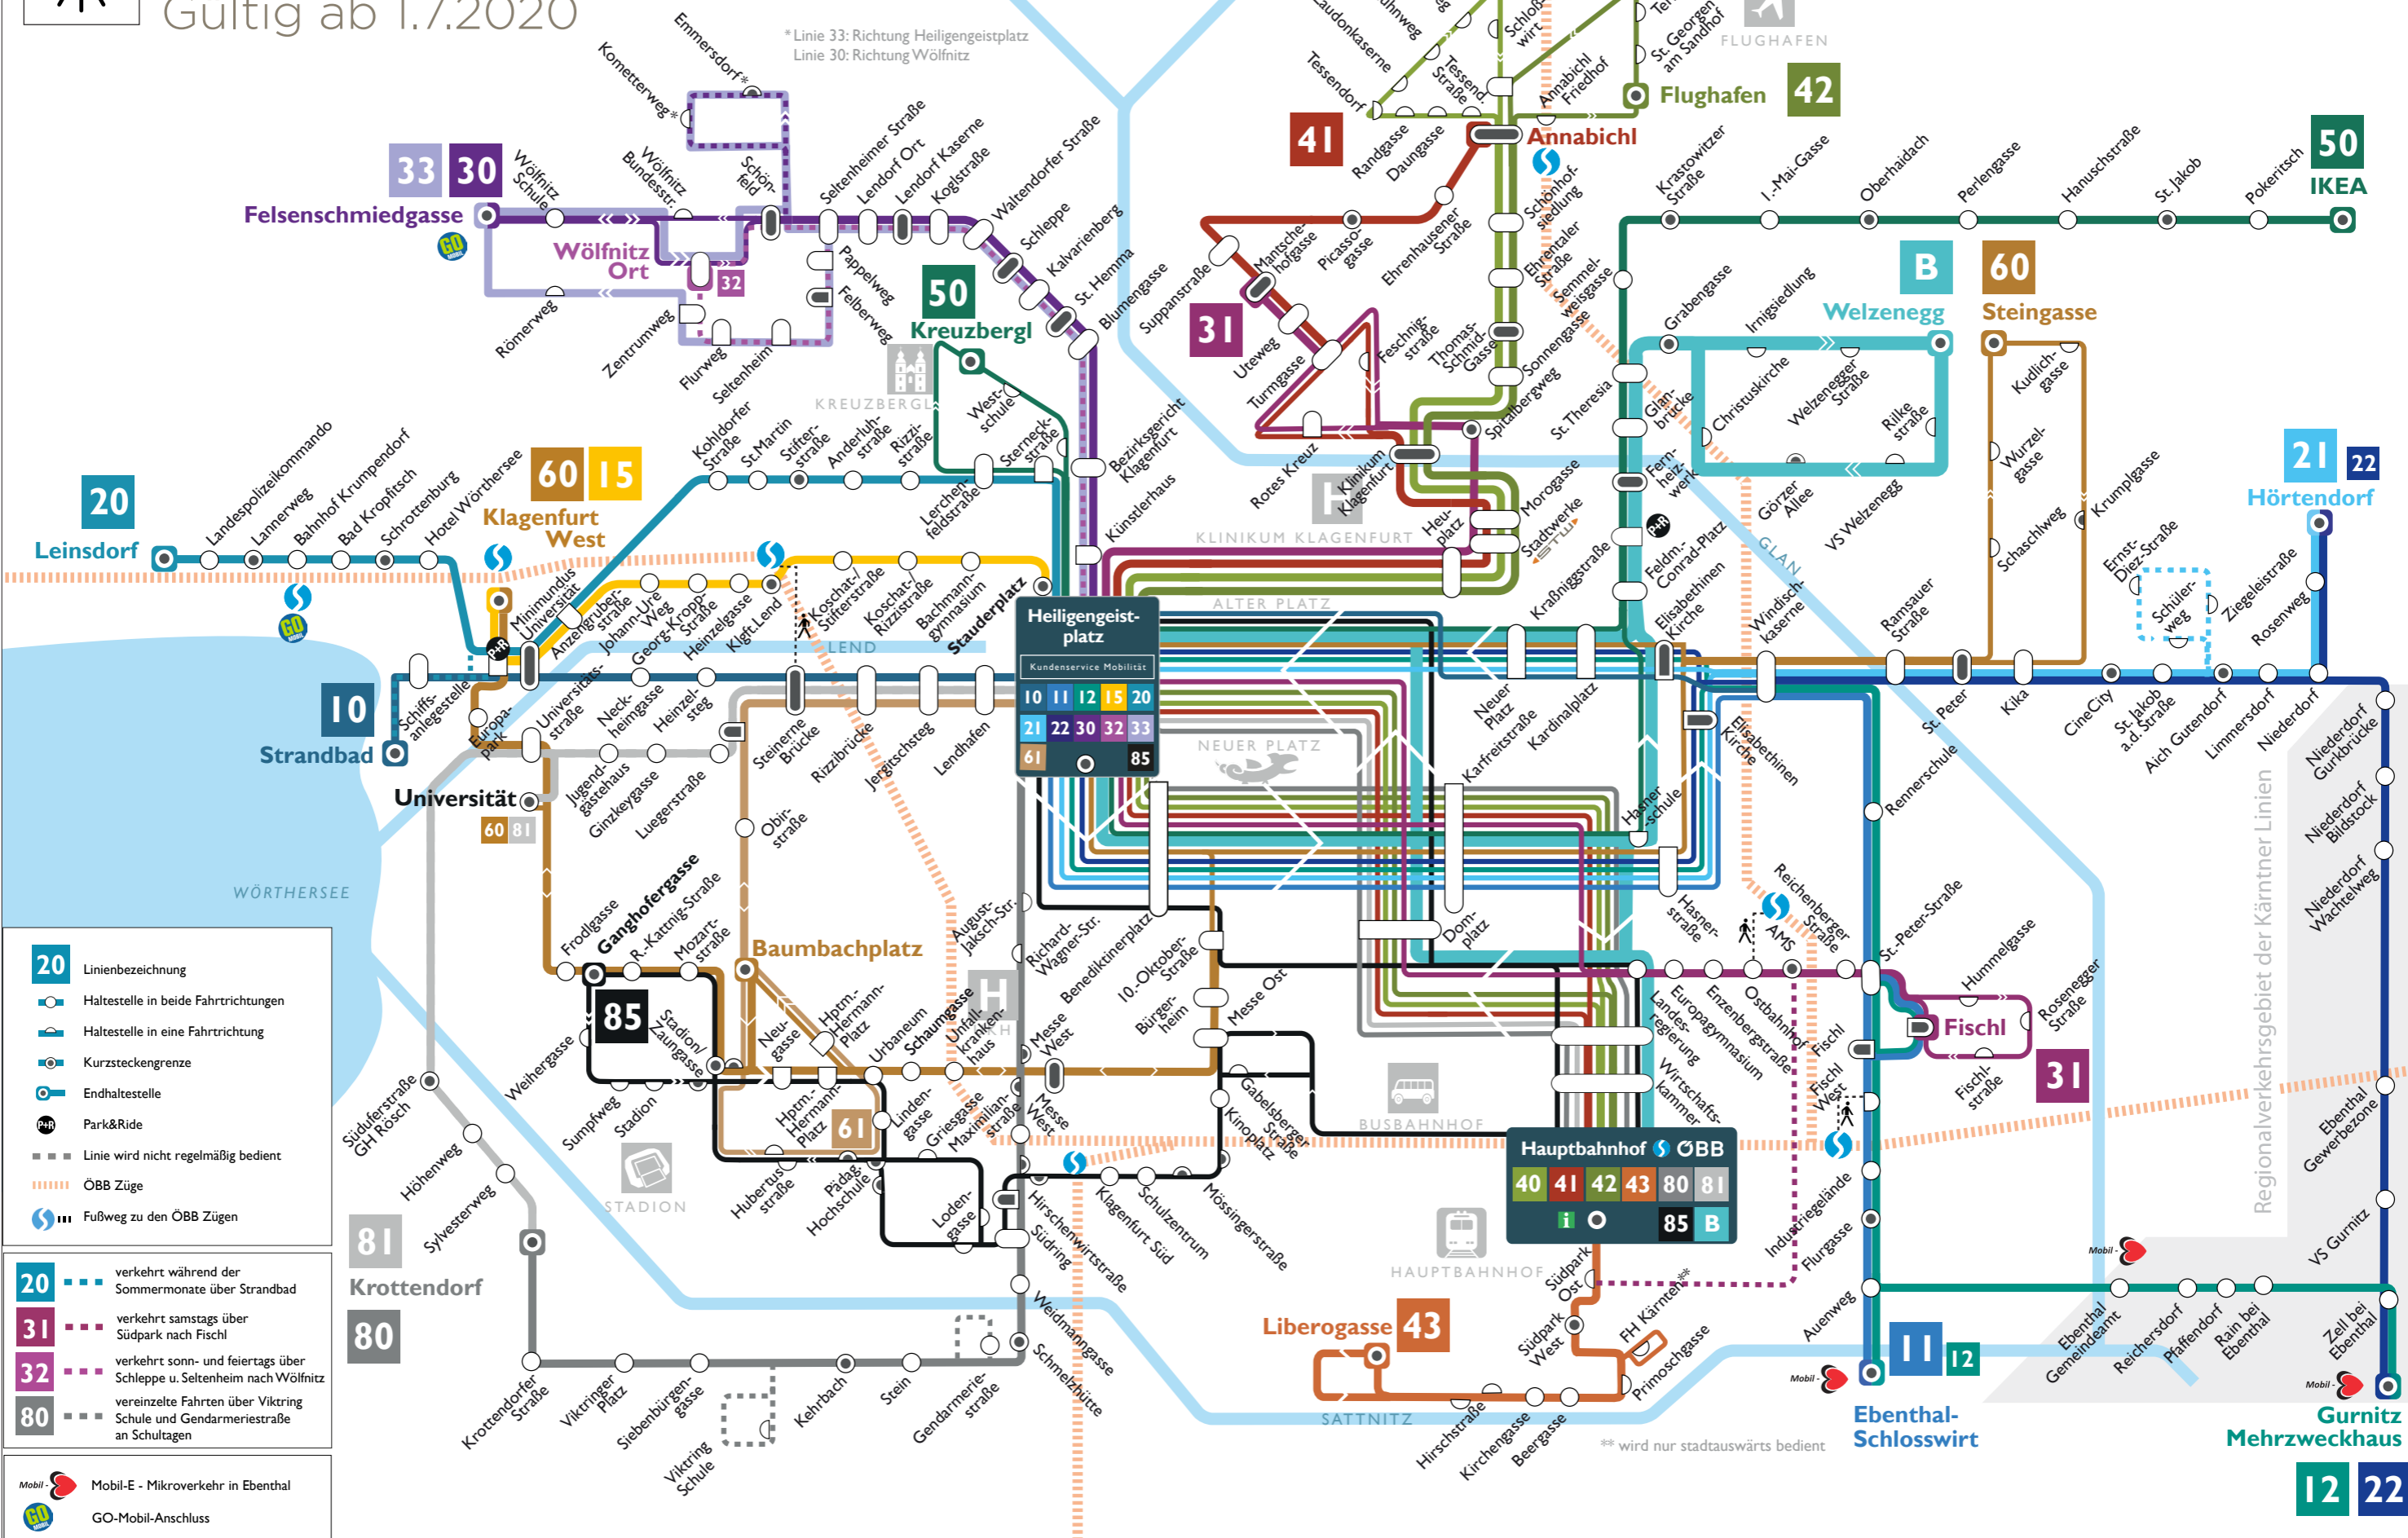

# Taglinien

Gültig ab 1.7.2020

\* Linie 33: Richtung Heiligengeistplatz  
Linie 30: Richtung Wölfnitz

- 20** Linienbezeichnung
- Haltestelle in beide Fahrrichtungen
- Haltestelle in eine Fahrrichtung
- Kurzsteckengrenze
- Endhaltestelle
- Park&Ride
- Linie wird nicht regelmäßig bedient
- ÖBB Züge
- Fußweg zu den ÖBB Zügen

- 20** verkehrt während der Sommermonate über Strandbad
- 31** verkehrt samstags über Südpark nach Fischl
- 32** verkehrt sonn- und feiertags über Schleppe u. Sellenheim nach Wölfnitz
- 80** vereinzelte Fahrten über Viktring Schule und Gendarmierstraße an Schultagen

- Mobil-E - Mikroverkehr in Eberthal
- GO-Mobil-Anschluss

**Heiligengeistplatz**

Kundenservice Mobilicit

10	11	12	15	20
21	22	30	32	33
61				85

**Hauptbahnhof**

40	41	42	43	80	81
i				85	B

**12 22**