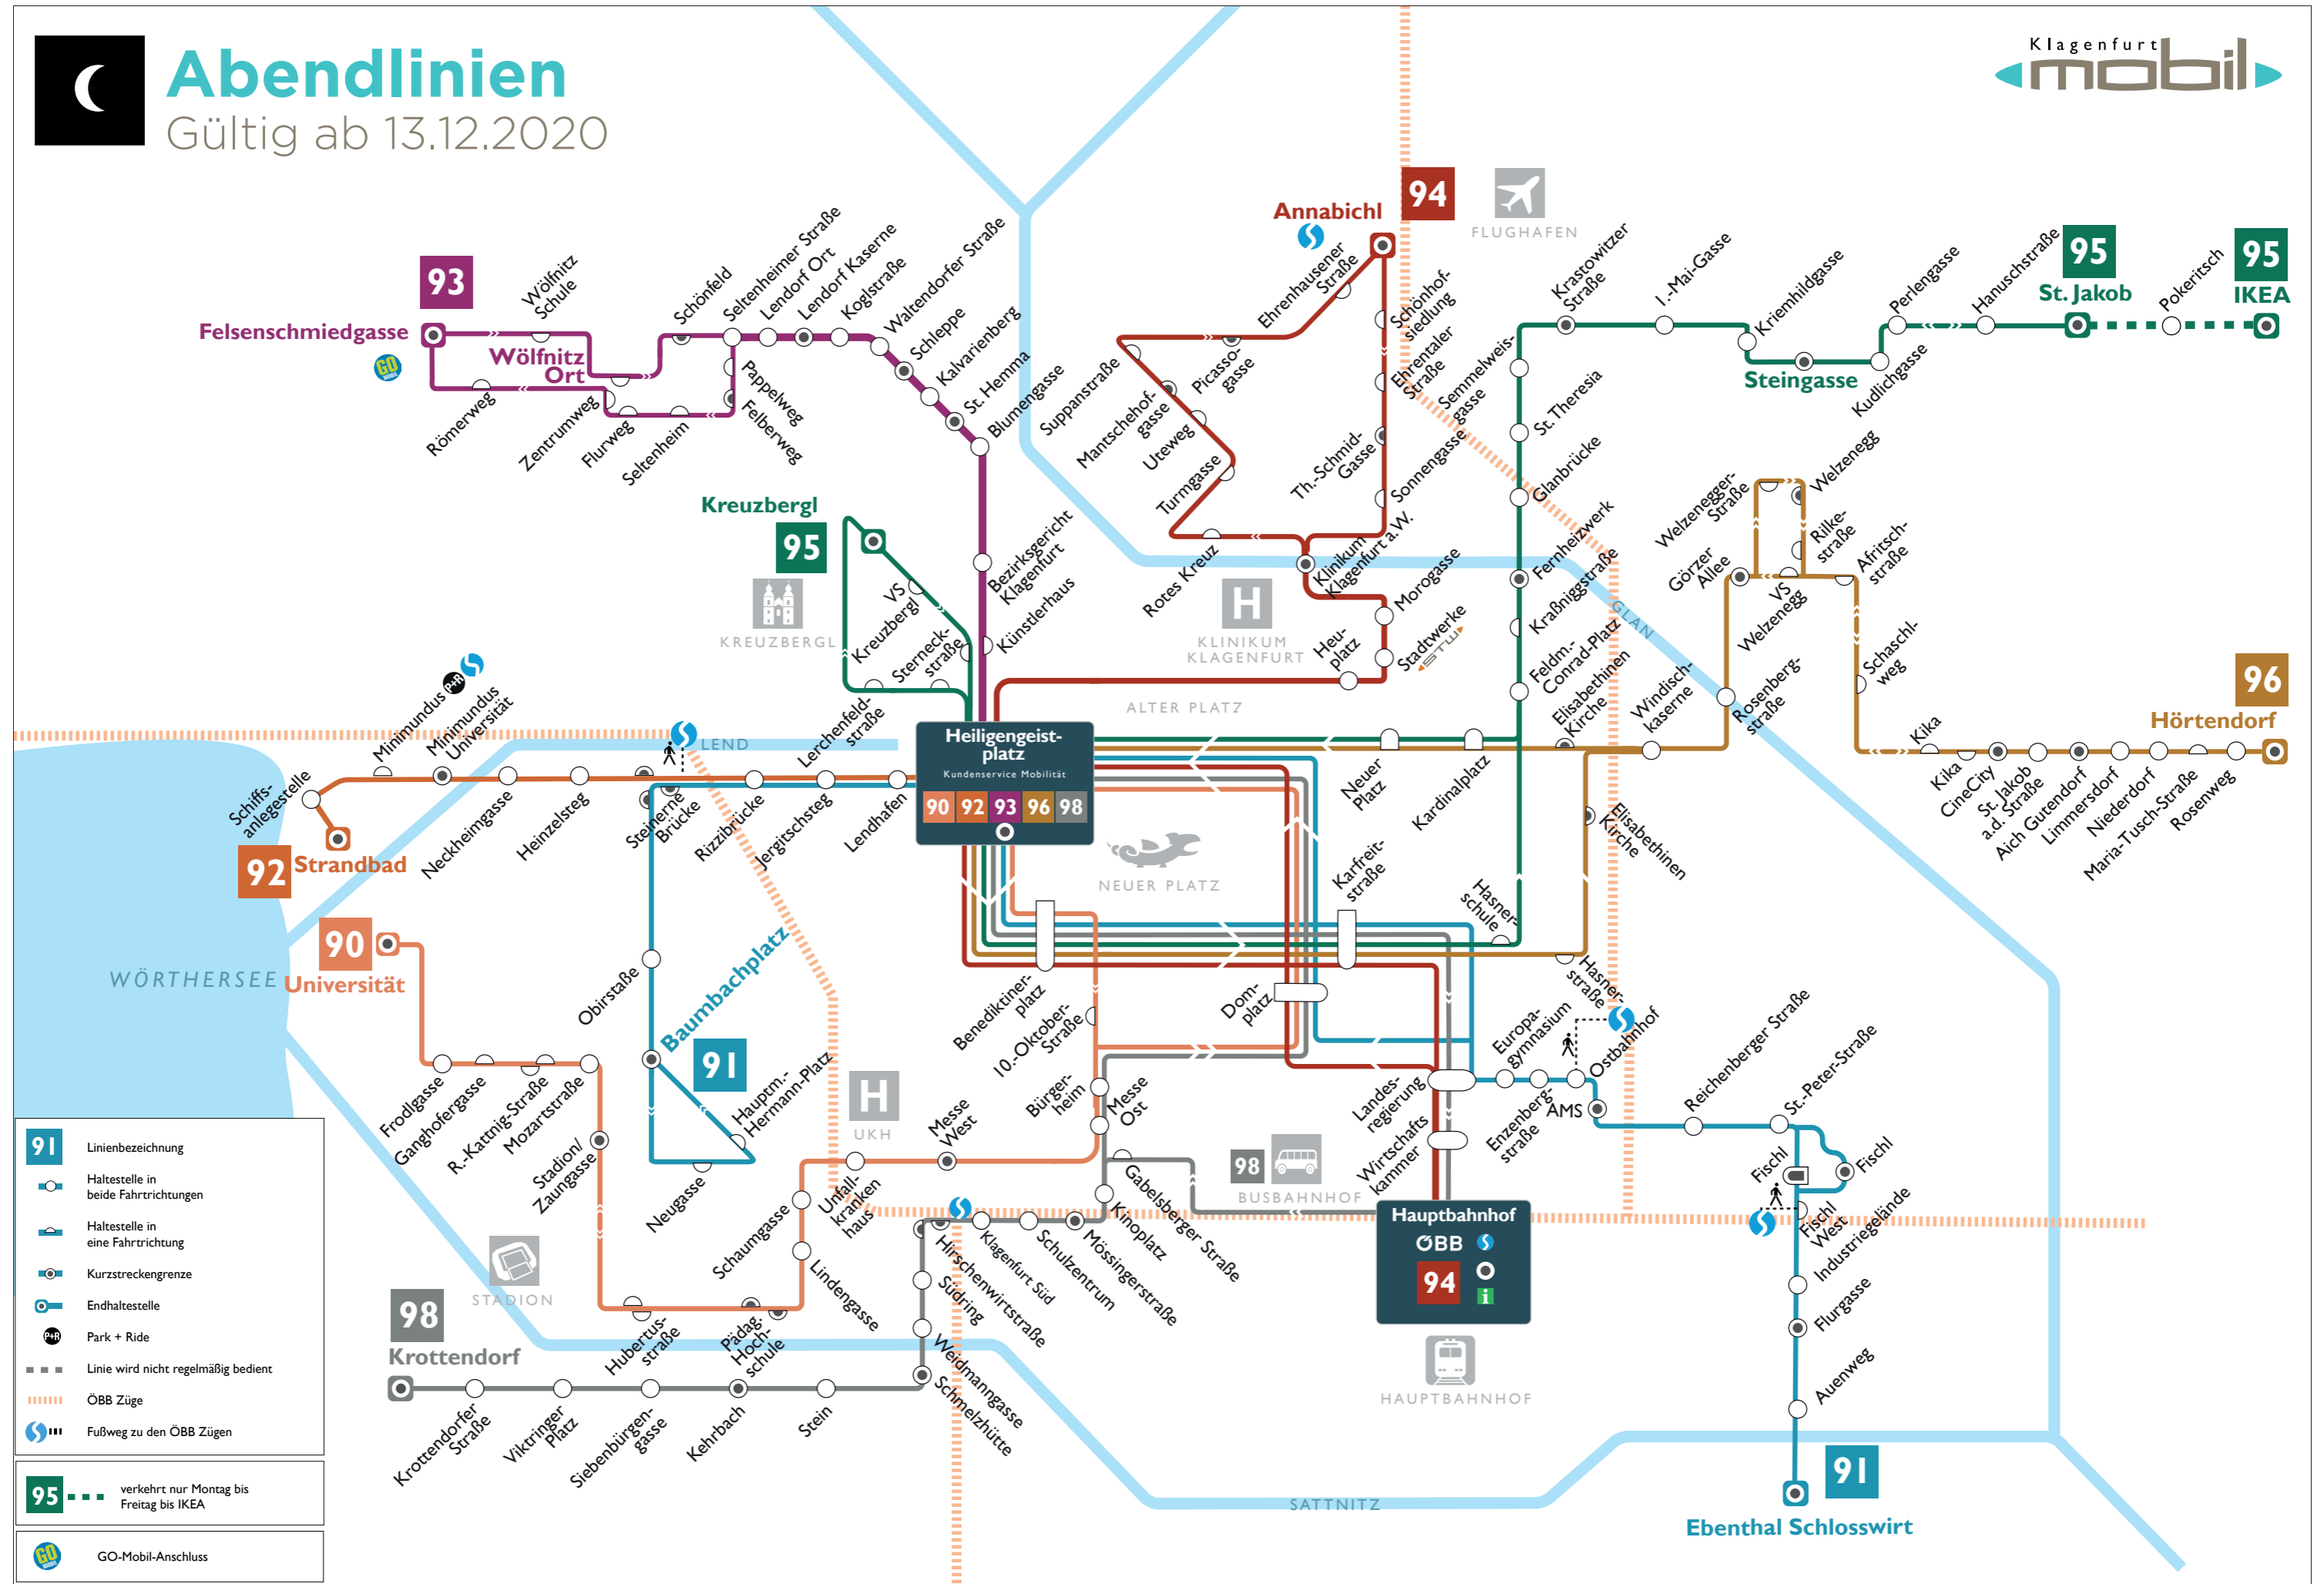

Abendlinien

Gültig ab 13.12.2020

91 Linienbezeichnung

- Haltestelle in beide Fahrtrichtungen
- Haltestelle in eine Fahrtrichtung
- Kurzstreckengrenze
- Endhaltestelle
- Park + Ride
- Linie wird nicht regelmäßig bedient
- ÖBB Züge
- Fußweg zu den ÖBB Zügen

95 - - - - - verkehrt nur Montag bis Freitag bis IKEA

GO GO-Mobil-Anschluss