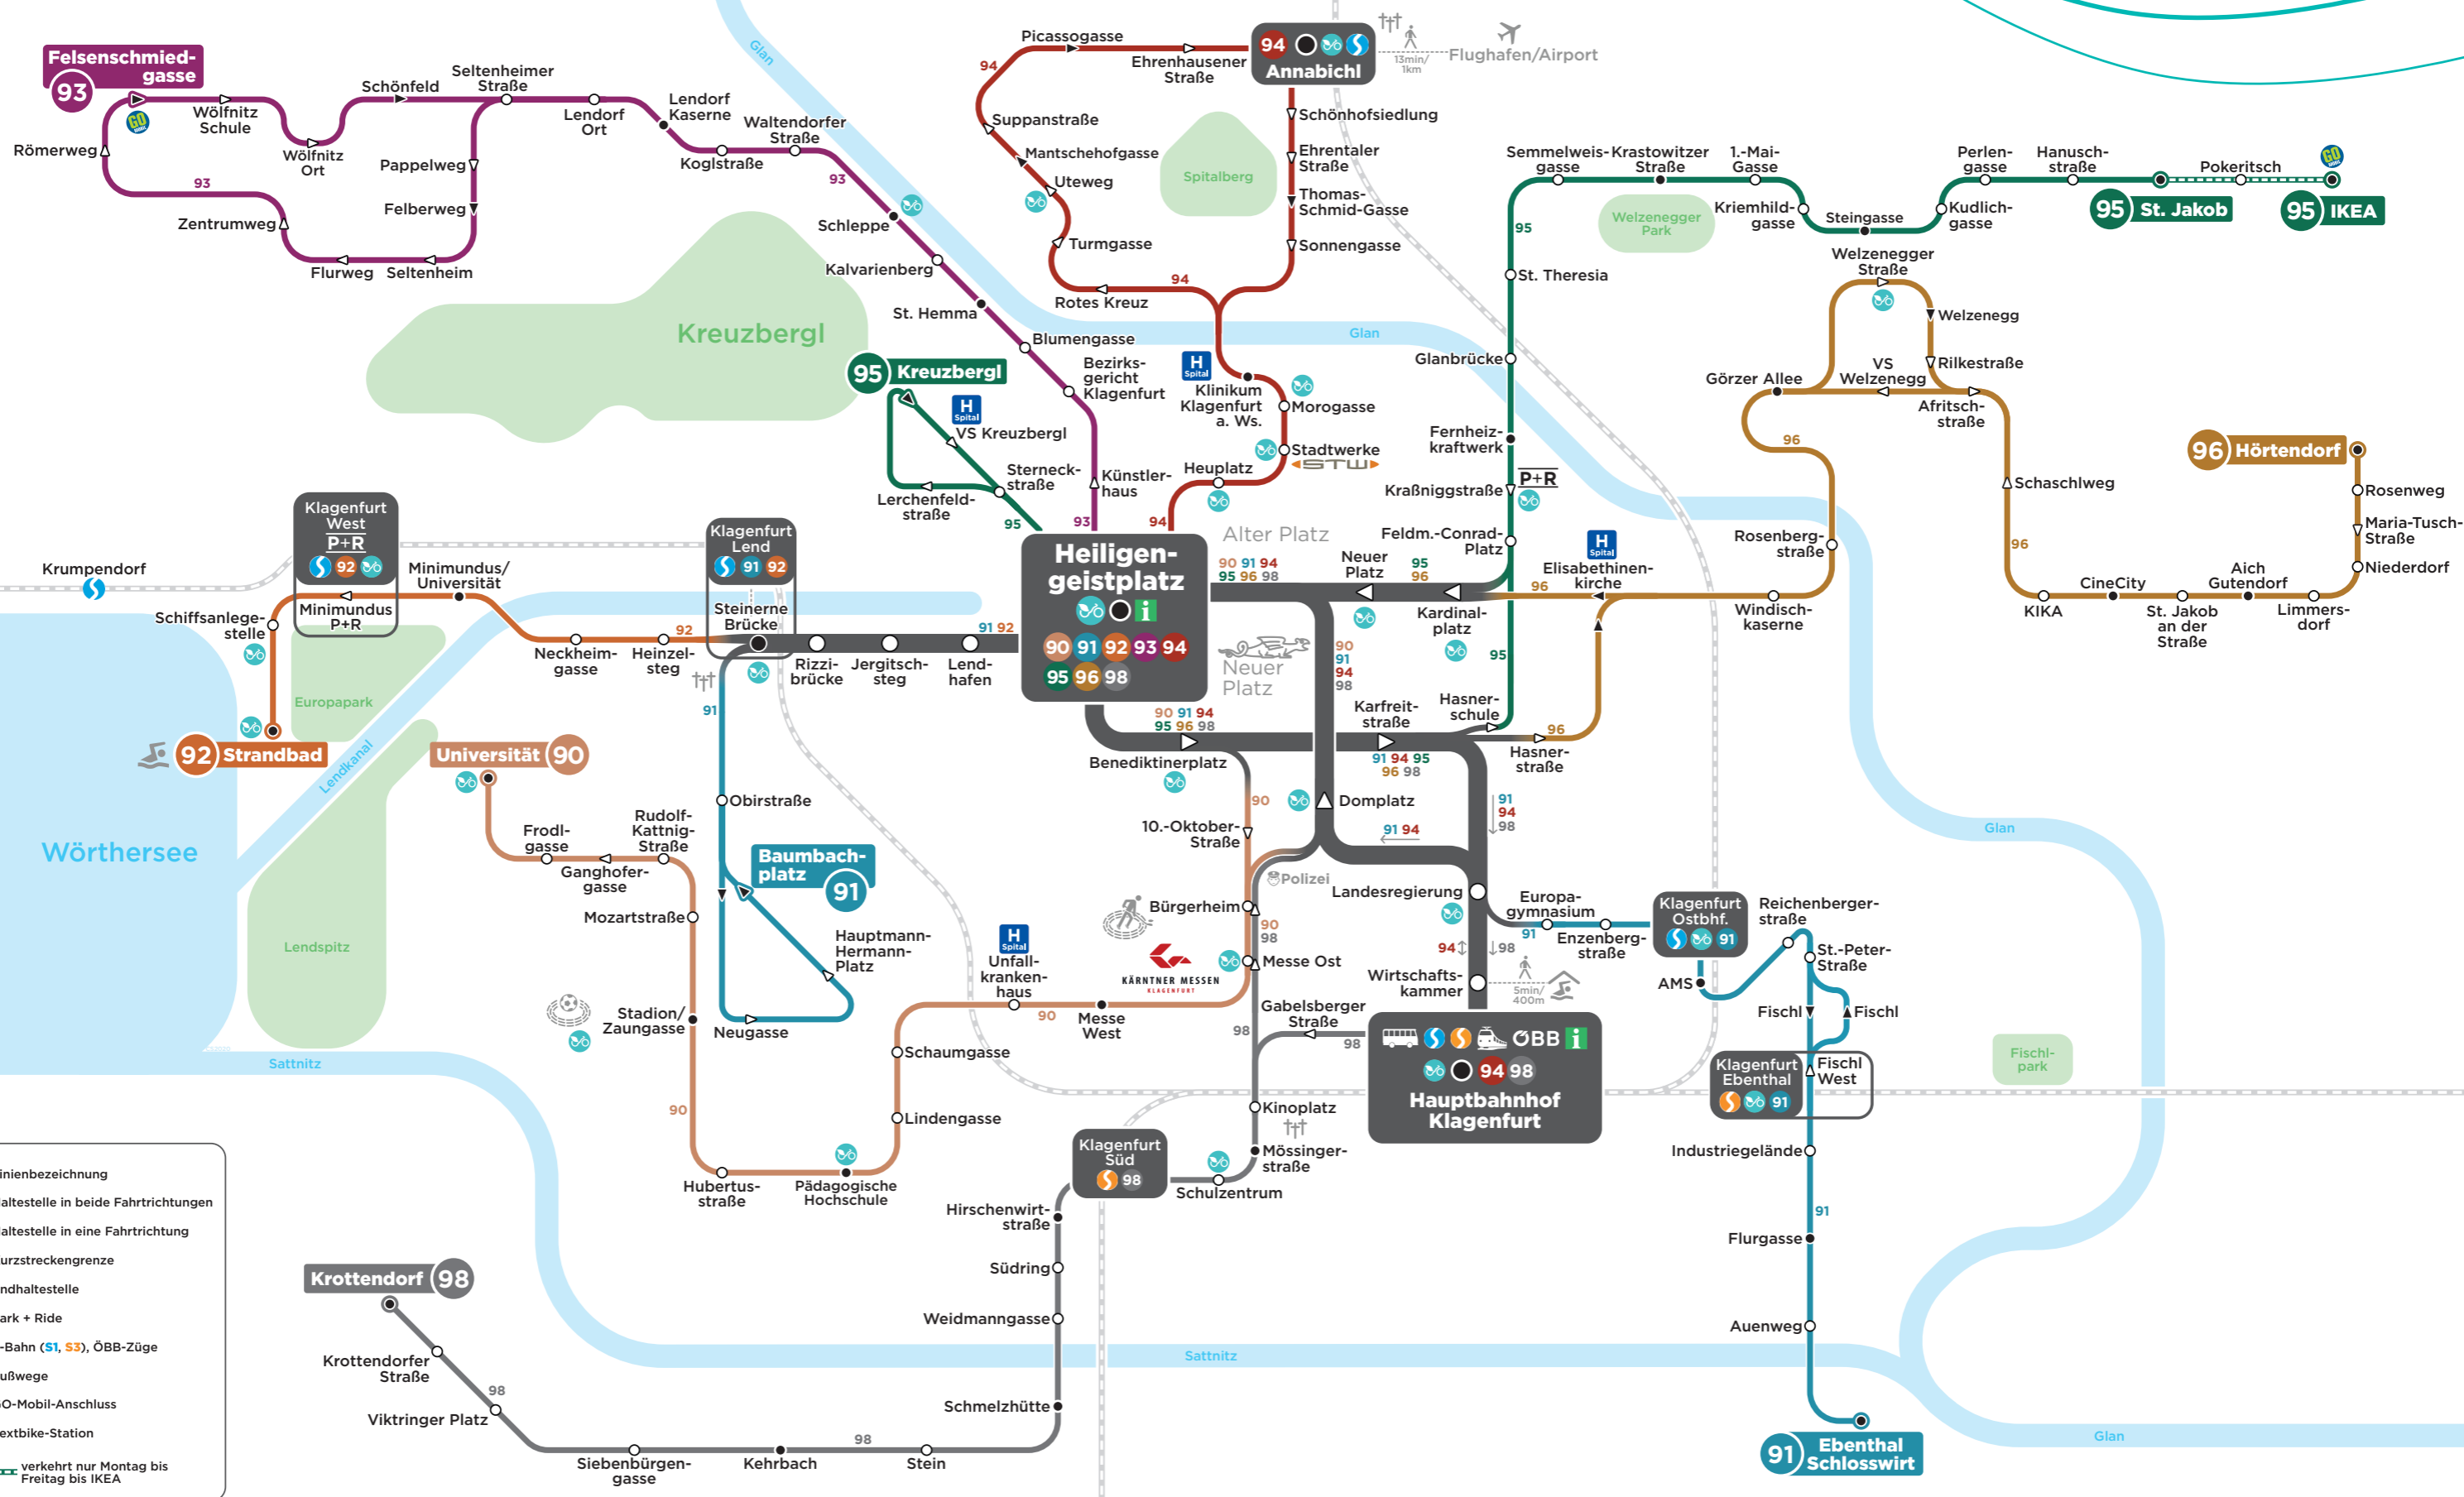

ABENDLINIEN

Gültig ab 13.09.2021

- 90** Linienbezeichnung
- Haltestelle in beide Fahrrichtungen
- Haltestelle in eine Fahrrichtung
- Kurzstreckengrenze
- Endhaltestelle
- P+R** Park + Ride
- S-Bahn (S1, S3), ÖBB-Züge
- Fußwege
- GO-Mobil-Anschluss
- nextbike-Station
- 95** verkehrt nur Montag bis Freitag bis IKEA