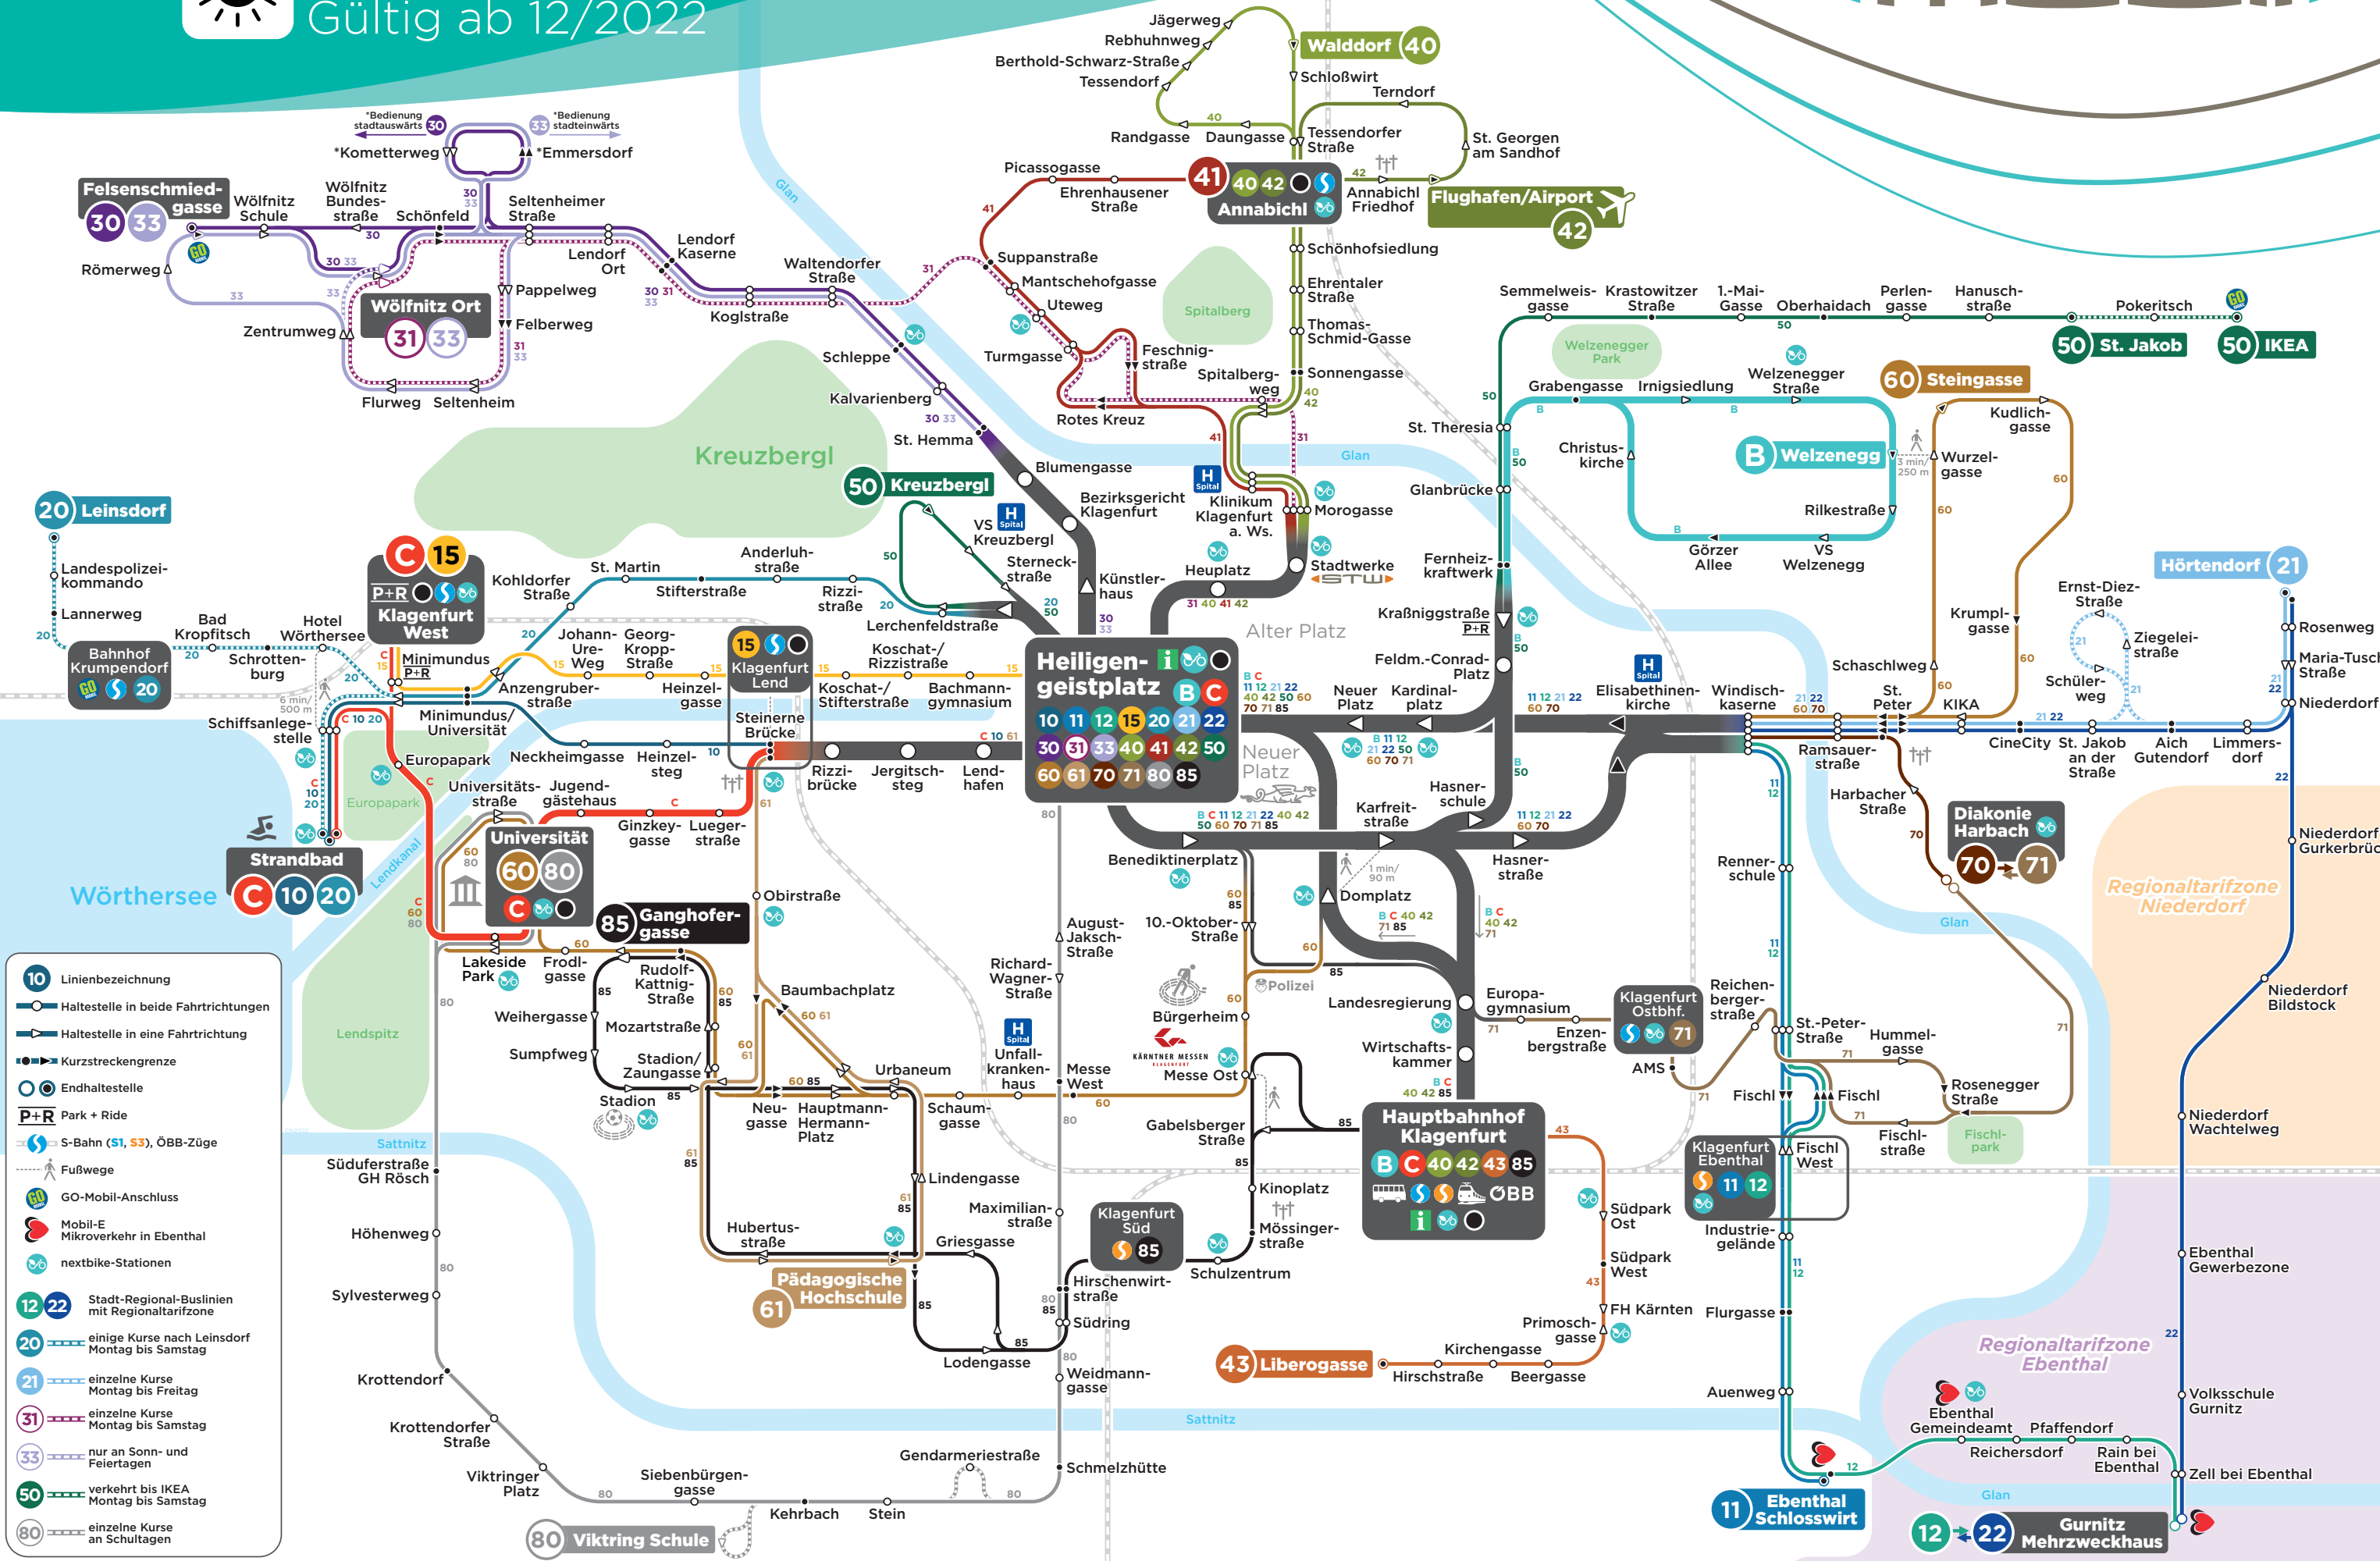

Taglinien

Gültig ab 12/2022

- 10** Linienbezeichnung
- Haltestelle in beide Fahrrichtungen
- Haltestelle in eine Fahrrichtung
- Kurzstreckengrenze
- Endhaltestelle
- P+R** Park + Ride
- S-Bahn (S1, S3), ÖBB-Züge
- Fußwege
- GO-Mobil-Anschluss
- Mobil-E Mikroverkehr in Ebenthal
- nextbike-Stationen
- 12 22** Stadt-Regional-Buslinien mit Regionaltarifzone
- 20** einige Kurse nach Leinsdorf Montag bis Samstag
- 21** einzelne Kurse Montag bis Freitag
- 31** einzelne Kurse Montag bis Samstag
- 33** nur an Sonn- und Feiertagen
- 50** verkehrt bis IKEA Montag bis Samstag
- 80** einzelne Kurse an Schultagen