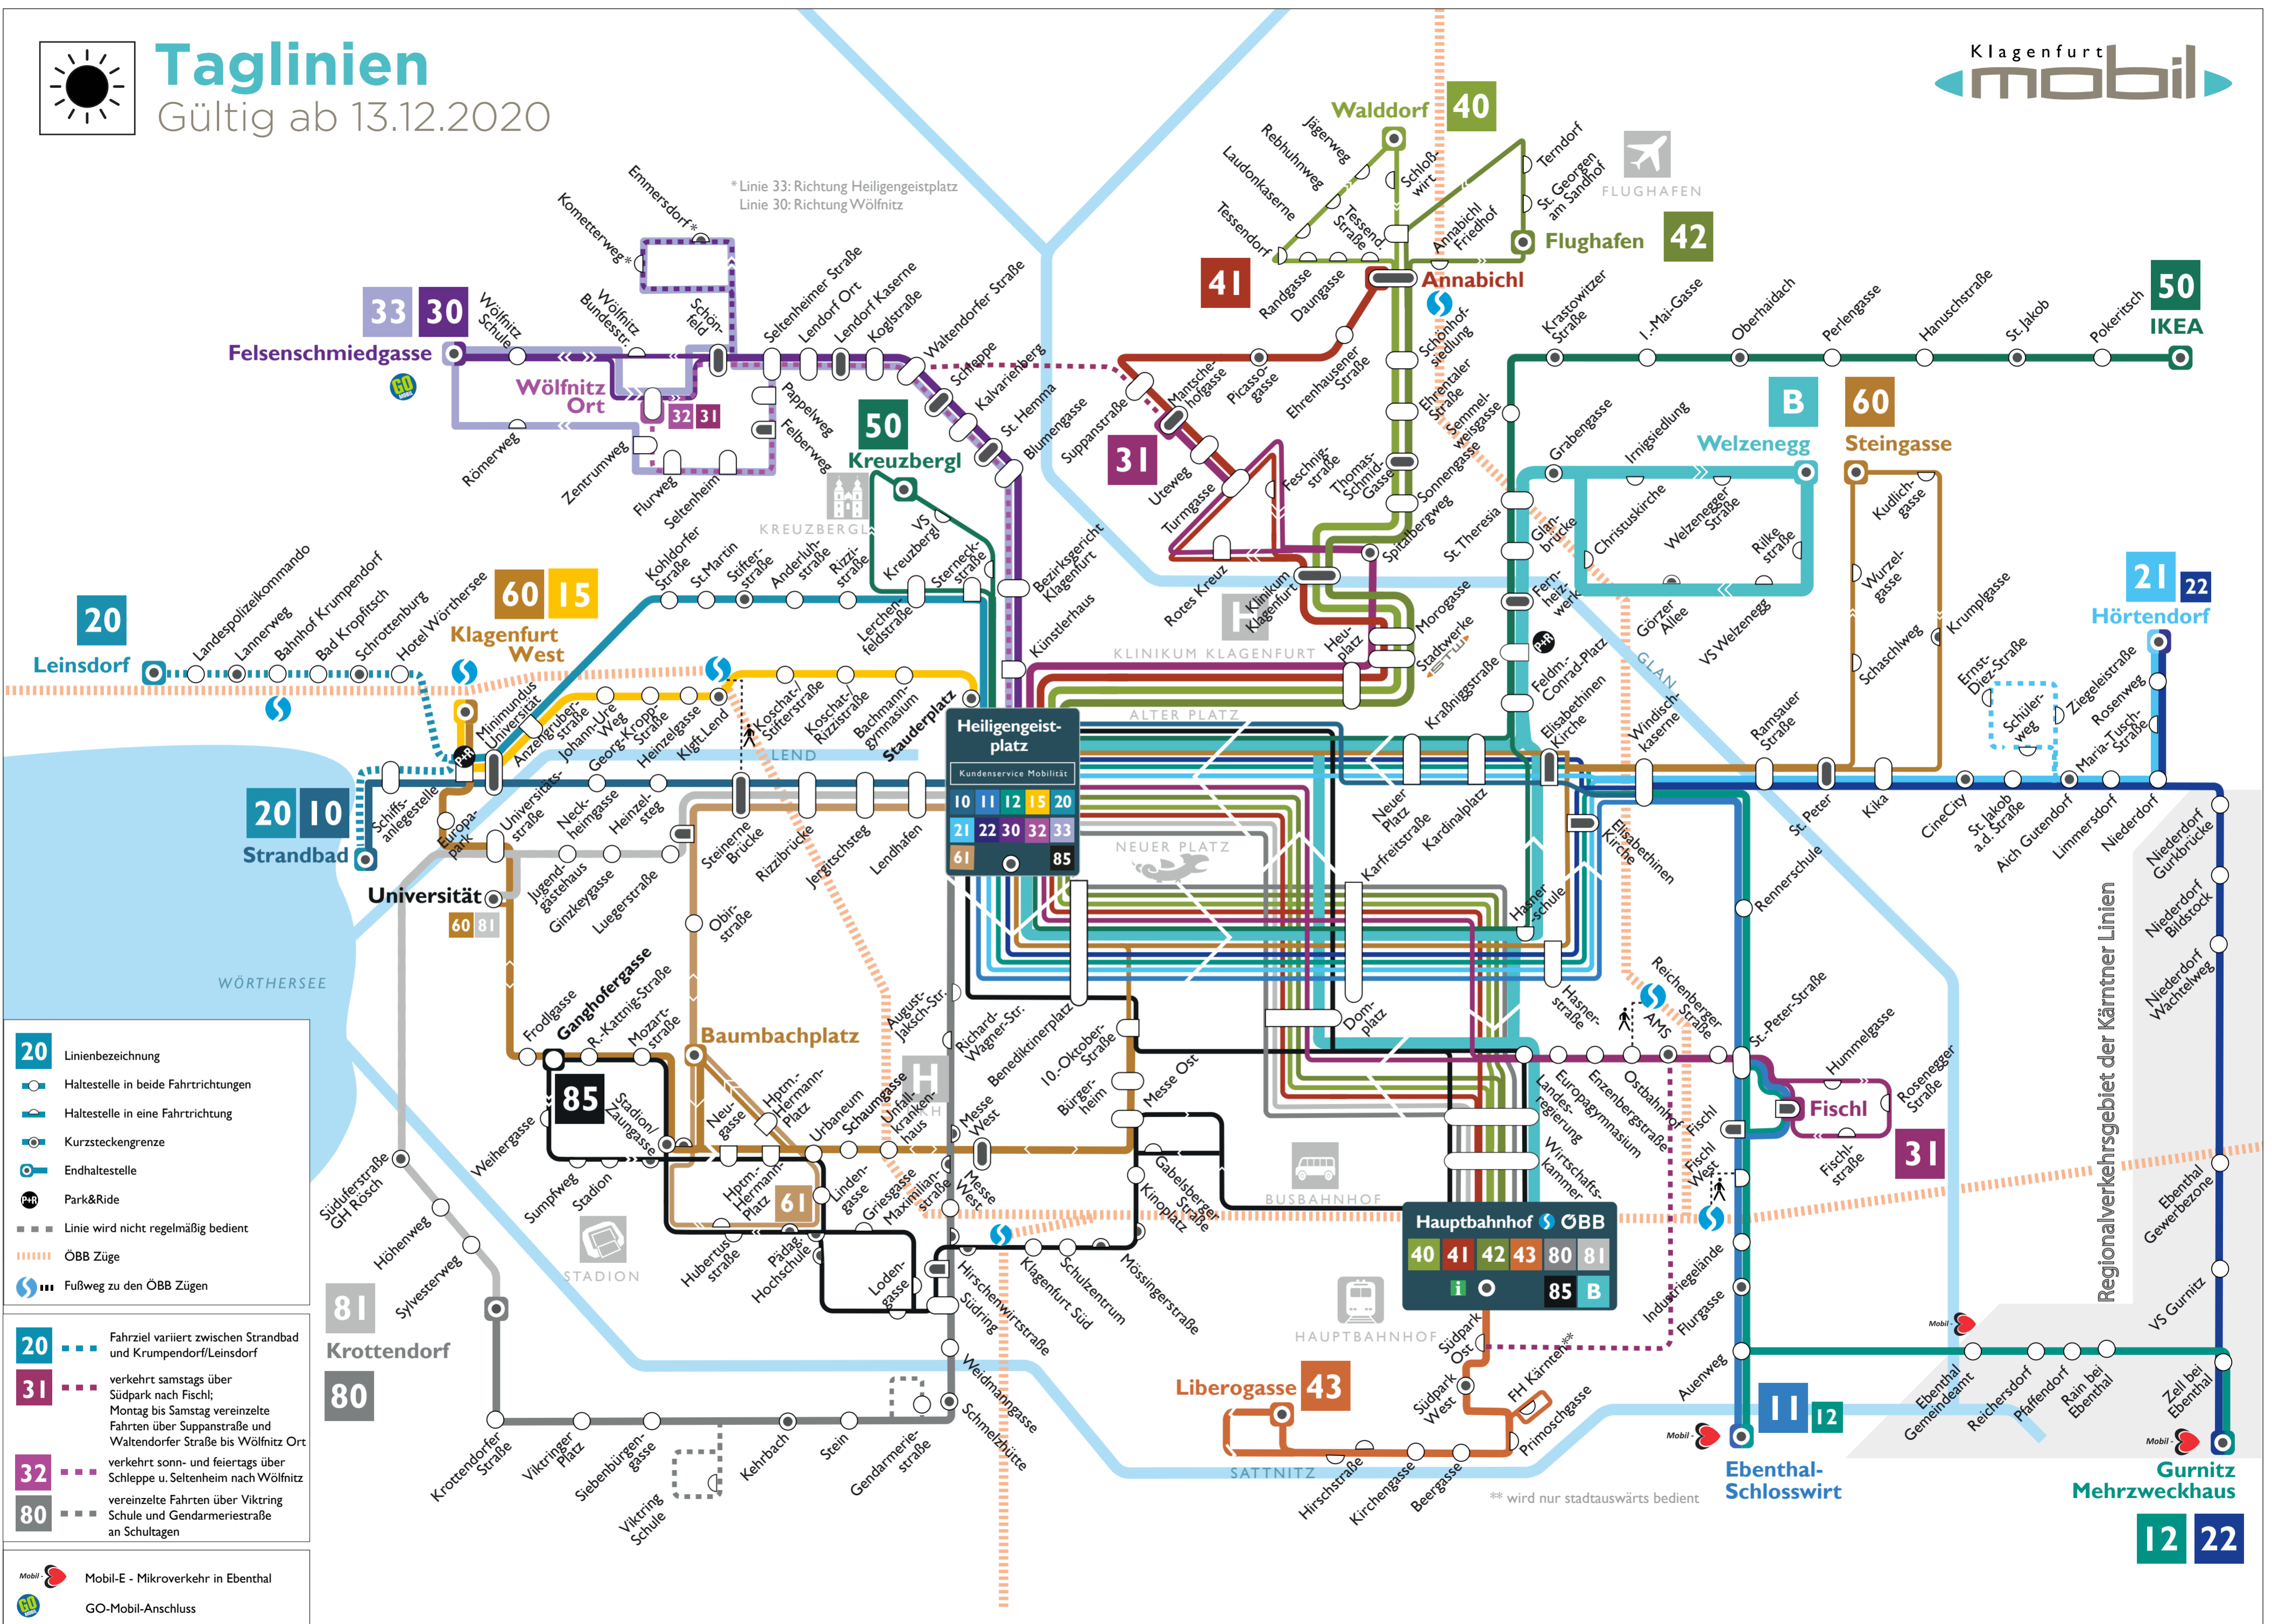

Taglinien

Gültig ab 13.12.2020

* Linie 33: Richtung Heiligengeistplatz
Linie 30: Richtung Wölfnitz

- 20** Linienbezeichnung
- Haltestelle in beide Fahrrichtungen
- Haltestelle in eine Fahrrichtung
- Kurzsteckengrenze
- Endhaltestelle
- Park&Ride
- Linie wird nicht regelmäßig bedient
- ÖBB Züge
- Fußweg zu den ÖBB Zügen

- 20** Fahrziel variiert zwischen Strandbad und Krumpendorf/Leinsdorf
- 31** verkehrt samstags über Südpark nach Fischl; Montag bis Samstag vereinzelt Fahrten über Suppanstraße und Waltendorfer Straße bis Wölfnitz Ort
- 32** verkehrt sonn- und feiertags über Schleppe u. Seltenheim nach Wölfnitz
- 80** vereinzelt Fahrten über Viktring Schule und Gendarmierstraße an Schultagen

- Mobil-E - Mikroverkehr in Ebenthal
- GO-Mobil-Anschluss

Heiligengeistplatz
Kundenservice Mobilität

10	11	12	15	20
21	22	30	32	33
61				85

Hauptbahnhof

40	41	42	43	80	81
i					85
B					

12 22